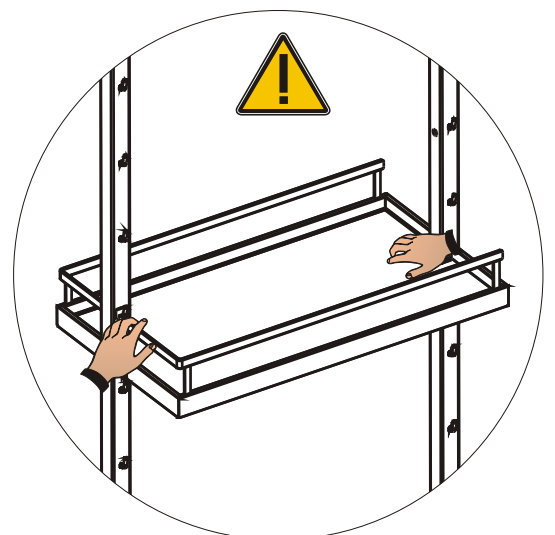

Montageanleitung ARENA-S-Einhängetablar Mounting instructions ARENA-S-clip-on shelf *Instructions d'assemblage ARENA-S-tableau*

A. Montage Mounting Assemblage

bei der Tablar­montage
 nur mittig auf Holzplatte
 und im hinteren Bereich der Relling drücken

onDuring assembling the shelves,
 please do only push
 in the middle of the panel
 and only in the rail in the back

*Lors du montage du tableau,
 pressez le centre du plateau bois
 et la partie derrière de la galerie.*