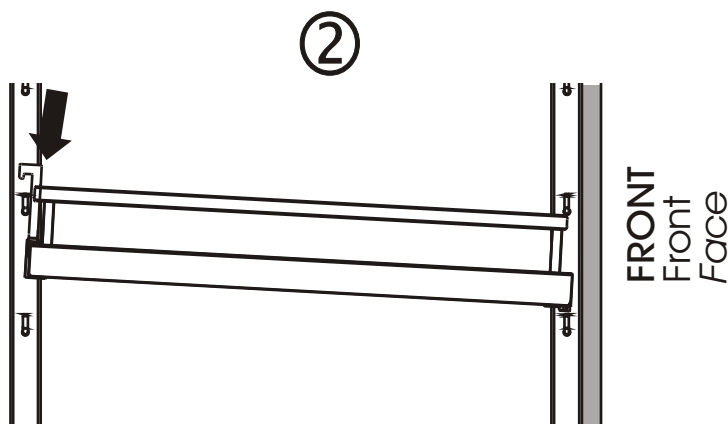

Montageanleitung ARENA-S-Einhängetablar Mounting instructions ARENA-S-clip-on shelf *Instructions d'assemblage ARENA-S-tableau*

A. Montage Mounting Assemblage

bei der Tablar­montage
 nur mittig auf Holzplatte
 und im hinteren Bereich der Relling drücken

onDuring assembling the shelves,
 please do only push
 in the middle of the panel
 and only in the rail in the back

*Lors du montage du tableau,
 pressez le centre du plateau bois
 et la partie derrière de la galerie.*