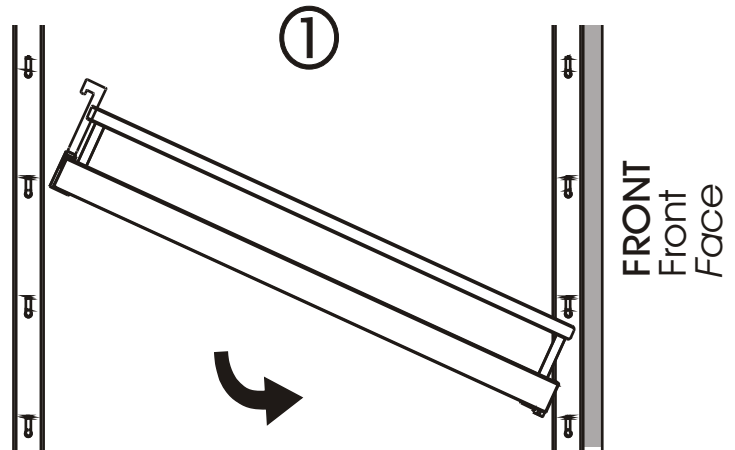

Montageanleitung ARENA-S-Einhängetablar Mounting instructions ARENA-S-clip-on shelf *Instructions d'assemblage ARENA-S-tableau*

A. Montage Mounting Assemblage

bei der Tablar­montage
 nur mittig auf Holzplatte
 und im hinteren Bereich der Relling drücken

onDuring assembling the shelves,
 please do only push
 in the middle of the panel
 and only in the rail in the back

*Lors du montage du tableau,
 pressez le centre du plateau bois
 et la partie derrière de la galerie.*