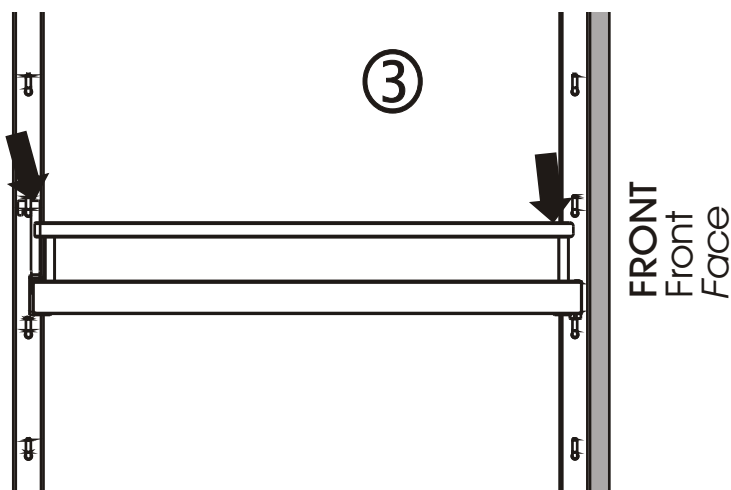

Montageanleitung ARENA-S-Einhängetablar Mounting instructions ARENA-S-clip-on shelf *Instructions d'assemblage ARENA-S-tableau*

A. Montage Mounting Assemblage

bei der Tablar­montage
 nur mittig auf Holzplatte
 und im hinteren Bereich der Relling drücken

onDuring assembling the shelves,
 please do only push
 in the middle of the panel
 and only in the rail in the back

*Lors du montage du tableau,
 pressez le centre du plateau bois
 et la partie derrière de la galerie.*