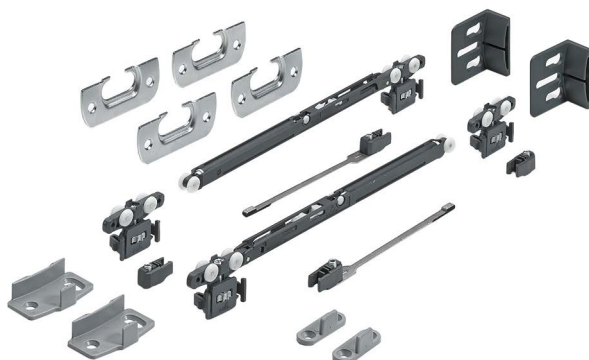

Sada obsahuje:

- ▶ 4 ks horní vozík se Silent System
- ▶ 4 ks aktivátor pro Silent System
- ▶ 4 ks adaptér pro dřevěné dveře
- ▶ 2 ks dolní vodící díl pro dřevěné dveře
- ▶ 2 ks dolní vodící díl pro dveře s hliníkovým rámem
- ▶ 2 ks dveřní doraz / distanční díl

Upozornění:

- ▶ Profily je třeba objednat zvlášť
- ▶ Šířka dveří min. 590 mm

Obj. číslo	Bal.
9 208 511	1 sada

Sada s tlumením Silent System pro zavírání

- ▶ Sada obsahuje součásti pro skříň se 2 dveřmi
- ▶ Tiché a měkké zavírání posuvných dveří
- ▶ S integrovaným výškovým seřízením bez použití nářadí

Sada obsahuje:

- ▶ 2 ks horní vozík
- ▶ 2 ks horní vozík se Silent System
- ▶ 2 ks aktivátor pro Silent System
- ▶ 2 ks koncový doraz
- ▶ 4 ks adaptér pro dřevěné dveře
- ▶ 2 ks dolní vodící díl pro dřevěné dveře
- ▶ 2 ks dolní vodící díl pro dveře s hliníkovým rámem
- ▶ 2 ks dveřní doraz / distanční díl

Sada obsahuje:

- ▶ 4 ks horní vozík
- ▶ 4 ks koncový doraz
- ▶ 4 ks adaptér pro dřevěné dveře
- ▶ 2 ks dolní vodící díl pro dřevěné dveře
- ▶ 2 ks dolní vodící díl pro dveře s hliníkovým rámem
- ▶ 2 ks dveřní doraz / distanční díl