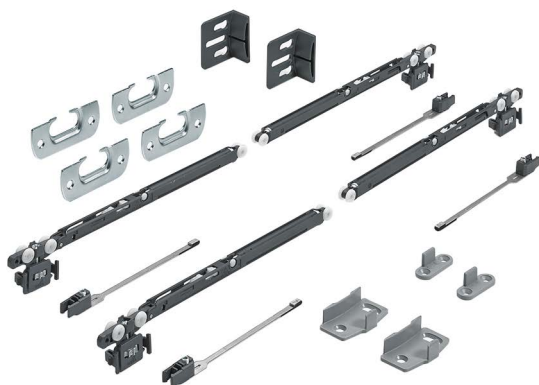

- ▶ SysLine S, vložené dveře
- ▶ Jednotlivé součásti

Sada s tlumením Silent System pro zavírání i otvírání

- ▶ Sada obsahuje součásti pro skříň se 2 dveřmi
- ▶ Tiché a měkké zavírání a otvírání posuvných dveří
- ▶ S integrovaným výškovým seřízením bez použití nářadí

Sada obsahuje:

- ▶ 4 ks horní vozík se Silent System
- ▶ 4 ks aktivátor pro Silent System
- ▶ 4 ks adaptér pro dřevěné dveře
- ▶ 2 ks dolní vodící díl pro dřevěné dveře
- ▶ 2 ks dolní vodící díl pro dveře s hliníkovým rámem
- ▶ 2 ks dveřní doraz / distanční díl

Upozornění:

- ▶ Profily je třeba objednat zvlášť
- ▶ Šířka dveří min. 590 mm

Obj. číslo	Bal.
9 208 511	1 sada

Sada s tlumením Silent System pro zavírání

- ▶ Sada obsahuje součásti pro skříň se 2 dveřmi
- ▶ Tiché a měkké zavírání posuvných dveří
- ▶ S integrovaným výškovým seřízením bez použití nářadí

Sada obsahuje:

- ▶ 2 ks horní vozík
- ▶ 2 ks horní vozík se Silent System
- ▶ 2 ks aktivátor pro Silent System
- ▶ 2 ks koncový doraz
- ▶ 4 ks adaptér pro dřevěné dveře
- ▶ 2 ks dolní vodící díl pro dřevěné dveře
- ▶ 2 ks dolní vodící díl pro dveře s hliníkovým rámem
- ▶ 2 ks dveřní doraz / distanční díl