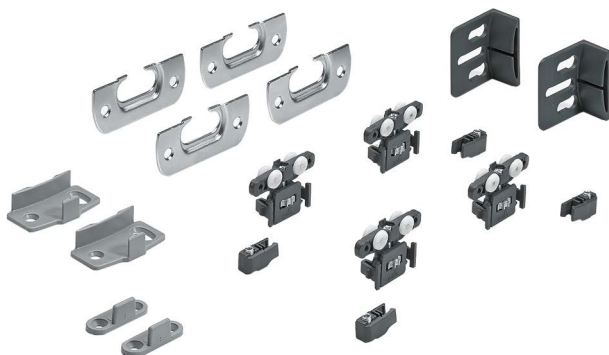

Upozornění:

- ▶ Profily je třeba objednat zvlášť
- ▶ Šířka dveří min. 590 mm

Obj. číslo	Bal.
9 208 511	1 sada

Sada s tlumením Silent System pro zavírání

- ▶ Sada obsahuje součásti pro skříň se 2 dveřmi
- ▶ Tiché a měkké zavírání posuvných dveří
- ▶ S integrovaným výškovým seřízením bez použití nářadí

Sada obsahuje:

- ▶ 2 ks horní vozík
- ▶ 2 ks horní vozík se Silent System
- ▶ 2 ks aktivátor pro Silent System
- ▶ 2 ks koncový doraz
- ▶ 4 ks adaptér pro dřevěné dveře
- ▶ 2 ks dolní vodící díl pro dřevěné dveře
- ▶ 2 ks dolní vodící díl pro dveře s hliníkovým rámem
- ▶ 2 ks dveřní doraz / distanční díl

Upozornění:

- ▶ Profily je třeba objednat zvlášť
- ▶ Šířka dveří min. 410 mm

Obj. číslo	Bal.
9 134 311	1 sada

Sada bez tlumení Silent System

- ▶ Sada obsahuje součásti pro skříň se 2 dveřmi
- ▶ S integrovaným výškovým seřízením bez použití nářadí

Sada obsahuje:

- ▶ 4 ks horní vozík
- ▶ 4 ks koncový doraz
- ▶ 4 ks adaptér pro dřevěné dveře
- ▶ 2 ks dolní vodící díl pro dřevěné dveře
- ▶ 2 ks dolní vodící díl pro dveře s hliníkovým rámem
- ▶ 2 ks dveřní doraz / distanční díl