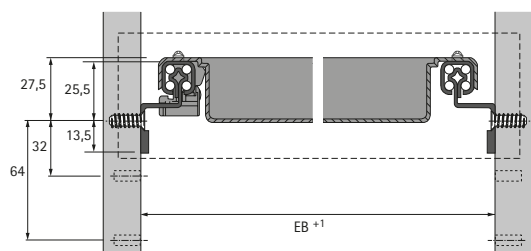

- ▶ Minikontejner a Caddy, světlá šířka 392 mm
- ▶ Výsuv Quadro 12 a eurošroub

Výsuv Quadro 12 s Push to open

- ▶ Pro zásuvku na psací potřeby
- ▶ Částečný výsuv (s úplným vysunutím tužkovníku) s Push to open
- ▶ S rychlomontáží čela zásuvky
- ▶ Max. výška čela 1 HE
- ▶ Nosnost 12 kg (statická)
- ▶ Nosnost 6 kg dle EN 15338, úroveň 2
- ▶ Ocel pozinkovaná

| Rozteč vrtání v mm | Světlá šířka EB mm | Min. světlá hloubka mm | Provedení | Obj. č. | Balení |
|--------------------|--------------------|------------------------|--------------|-----------|--------|
| 32 | 392 | 400 | levý a pravý | 9 136 063 | 1 sada |

Eurošroub

- ▶ Průměr otvoru 5 mm
- ▶ Kvalita dřevotřískové desky podle DIN EN 320
- ▶ Utahovací moment 1,5 Nm + 0,3 Nm
- ▶ Ocel niklovaná

Doporučené šrouby:

Pro rozteč vrtání 32 mm:

- ▶ Quadro 12 = 4 ks na pár
- ▶ Quadro Duplex = 8 ks na pár

| Rozměry mm | Obj. č. | Balení |
|------------|-----------|--------|
| ø 6 × 14 | 9 137 114 | 200 ks |