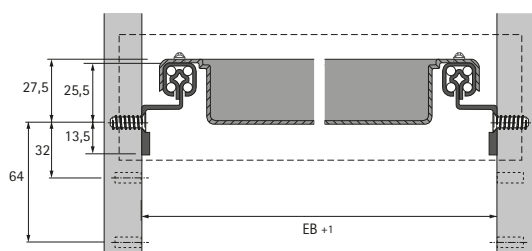

- ▶ Minikontejner a Caddy, světlá šířka 392 mm
- ▶ Výsuvy Quadro 12

Výsuv Quadro 12

- ▶ Pro zásuvku na psací potřeby
- ▶ Částečný výsuv (s úplným vysunutím tužkovníku)
- ▶ S rychlomontáží čela zásuvky a funkčním dovíráním
- ▶ Max. výška čela 1 HE
- ▶ Nosnost 12 kg (statická)
- ▶ Nosnost 6 kg dle EN 15338, úroveň 2
- ▶ Ocel pozinkovaná

Rozteč vrtání v mm	Světlá šířka EB mm	Min. světlá hloubka mm	Provedení	Obj. č.	Balení
32	392	400	levý a pravý	9 082 378	1 sada

Výsuv Quadro 12 s tlumením Silent System

- ▶ Pro zásuvku na psací potřeby
- ▶ Částečný výsuv (s úplným vysunutím tužkovníku) s integrovaným tlumením Silent System
- ▶ S rychlomontáží čela zásuvky
- ▶ Max. výška čela 1 HE
- ▶ Nosnost 12 kg (statická)
- ▶ Nosnost 6 kg dle EN 15338, úroveň 2
- ▶ Ocel pozinkovaná

Rozteč vrtání v mm	Světlá šířka EB mm	Min. světlá hloubka mm	Provedení	Obj. č.	Balení
32	392	400	levý a pravý	9 134 766	1 sada