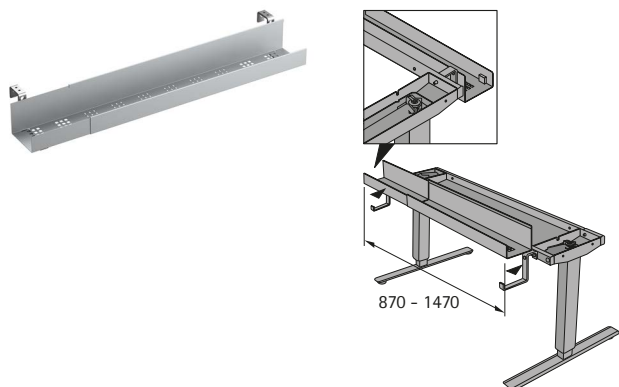

- ▶ Eco, Basic, Pro a Manual
- ▶ Příslušenství a rozměry

Kabelový kanál

- ▶ Variabilní šířka 870 - 1470 mm
- ▶ K našroubování na traverzu nebo stolovou desku
- ▶ Ocel, aluminium finiš

Obj. č.	Balení
9 132 991	1 ks

Rozměry Eco

Rozměry Basic, Pro a Manual