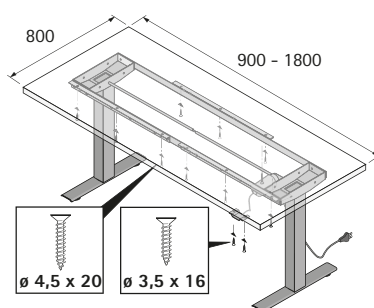

- ▶ Eco, Basic, Pro a Manual
- ▶ Příslušenství a rozměry

Kabelový kanál

- ▶ Variabilní šířka 870 - 1470 mm
- ▶ K našroubování na traverzu nebo stolovou desku
- ▶ Ocel, aluminium finiš

Obj. č.	Balení
9 132 991	1 ks

Rozměry Eco

Rozměry Basic, Pro a Manual