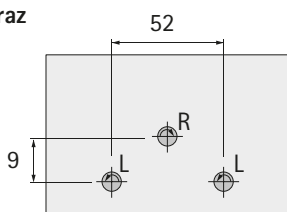

BlueMax Mini

- ▶ BlueMax Mini Modular Plus
- ▶ Příslušenství

Výměnná vrtací hlava, 3 vřetena, Selekt

- ▶ Výměnná vrtací hlava se třemi vřeteny k vrtání otvorů misek pro závěsy Selekt
- ▶ Vrtáky je třeba objednat zvlášť

Příslušenství viz:

- ▶ Vrtáky, viz str. 865 - 866

Popis	Obj. č.	Balení
Výměnná vrtací hlava, 3 vřetena, misky TX 32 a TX 33	9 131 503	1 ks

Vrtací obraz
3 vřetena

Výměnná vrtací hlava pro řadu otvorů System 32

Popis	Obj. č.	Balení
Výměnná vrtací hlava, 9 vřeten	9 131 506	1 ks
Výměnná vrtací hlava, 9 rychloupínacích vřeten s rychloupínacími pouzdry	9 131 505	1 ks

Vrtací obraz