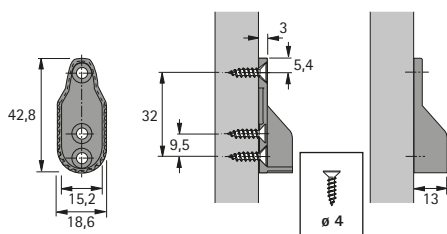

Nosiče šatních tyčí

- K našroubování se 3 otvory pro vruty
- Rozteč otvorů 32 mm
- Zinkový odlitek

Barva	Obj. číslo	Bal.
vzhled mosazi	9 079 587	1/50 ks
bílá	9 079 718	1/50 ks
aluminium finiš	9 079 719	1/50 ks

Délka šatní tyče = světlá šířka korpusu - 7 mm