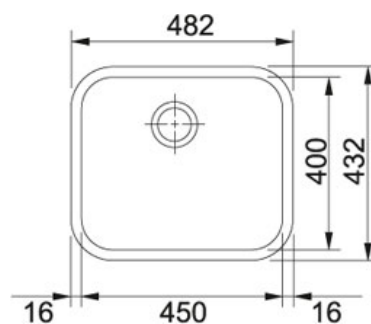

INFORMAČNÍ LIST

KATEGORIE: Dřezy POVRCHOVÁ ÚPRAVA: Nerez SÉRIE: GALASSIA MODEL: GAX 110-45

Informace o produktu

Číslo artiklu	122.0021.440
Cena vč. DPH	Kč 4704.00
Spodní skříňka	600 mm
Ventil	3 1/2"
Rozměry	482 mmx432 mm
Rozměr dřezu	450 mmx400 mmx190 mm
Počet dřezů	1
Šablona	Ano