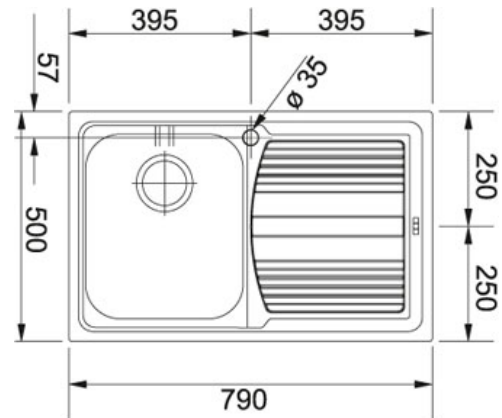

INFORMAČNÍ LIST

KATEGORIE: **Dřezy** POVRCHOVÁ ÚPRAVA: **Nerez** SÉRIE: **LOGICA** MODEL: **LLX 611**

Informace o produktu

Číslo artiklu	101.0120.188
Cena vč. DPH	Kč 4312.00
Spodní skříňka	500 mm
Ventil	3 1/2"
Rozměry	790 mmx500 mm
Rozměr dřezu	340 mmx400 mmx195 mm
Počet dřezů	1
Výřez	770 mmx480 mm
Šablona	Ne
Odkapová plocha	Vpravo
Obrácená varianta dřezu	101.0120.187

Charakteristika

AISI 304

Příslušenství

112.0047.761

112.0047.840