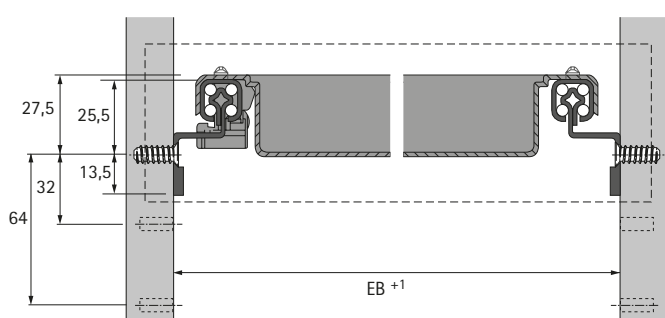

- ▶ Big Org@Tower Systema Top 2000, světlá šířka 392 mm
- ▶ Výsuv Quadro 12

## Výsuv Quadro 12 s integrovaným systémem otevírání Push to open

- ▶ Pro zásuvku na psací potřeby
- ▶ Částečný výsuv (s úplným vysunutím tužkovníku) s integrovaným systémem otevírání Push to open
- ▶ S rychlomontáží čela zásuvky
- ▶ Max. výška čela 1 HE
- ▶ Nosnost 12 kg (statická)
- ▶ Nosnost 6 kg dle EN 15338, úroveň 2
- ▶ Ocel pozinkovaná
- ▶ Mechanismus Push to open je volně přiložen

Rozteč vrtání v mm	Min. světlá hloubka mm	Provedení	Obj. č.	Balení
32	510	levý a pravý	9 111 145	1 sada

## Eurošroub

- ▶ Průměr otvoru 5 mm
- ▶ Kvalita dřevotřískové desky podle DIN EN 320
- ▶ Utahovací moment 1,5 Nm + 0,3 Nm
- ▶ Ocel niklovaná

Doporučené šrouby:

**Pro rozteč vrtání 32 mm:**

- ▶ Quadro 12 = 4 ks na pár
- ▶ Quadro Duplex = 8 ks na pár