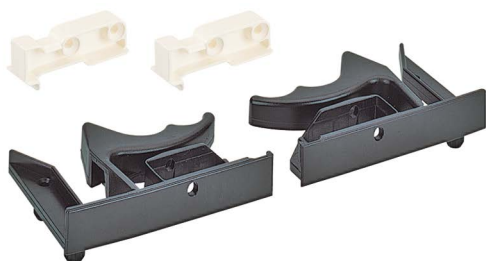

Výsuvy pro dřevěné zásuvky

- ▶ Plnovýsuv Quadro V6 pro montáž na dno se Silent System
- ▶ Nosnost 30 kg

- ▶ **Silent System** - integrované tlumení zajistí měkké a tiché dovírání zásuvky
- ▶ Pohodlná montáž nasunutím se spojkami a seřízením výšky bez použití nářadí
- ▶ Nosnost dle EN 15338, třída 3
- ▶ Ocel pozinkovaná, vhodná do vlhkých prostor

- ▶ Při použití adaptéru se zkrátí délka zásuvky (NL) o 10 mm.

Spojky pro dřevěné zásuvky s drážkovanými boky (Quadro 25 a Quadro V6)

- ▶ Pro bezpečné spojení výsuvu Quadro a dřevěné zásuvky, bez použití nářadí
- ▶ Plynulé seřízení výšky až + 2 mm přes rýhované kolečko
- ▶ Plast, černý

Spojka	Obj. číslo	Balení
levá	9 144 830	100 ks
pravá	9 144 841	100 ks
levá + pravá	9 144 597	1/5 sad

Spojky pro výsuvné police a dřevěné zásuvky s průběžným dnem (Quadro 25 a Quadro V6)

- ▶ Pro bezpečné beznářadové spojení výsuvu Quadro a výsuvné police nebo dřevěné zásuvky s průběžným dnem, včetně adaptéru
- ▶ Pro police o tloušťce 16 - 19 mm
- ▶ Plast černý a bílý