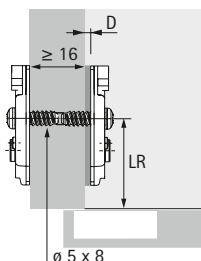

## Montážní podložka s předmontovanými eurošrouby

- ▶ Pro otvory  $\varnothing$  5 x 12 mm
- ▶ Kvalita v souladu s EN 15570, úroveň 3
- ▶ Rozteč otvorů 32 mm
- ▶ Seřízení výšky excentrem  $\pm$  2 mm
- ▶ Ocel niklovaná

Vzdálenost řady otvorů mm	Obj. číslo / Distance D mm				Balení
	0,0	1,5	3,0	5,0	
37	9 071 665	9 071 666	9 071 667	9 071 668	1/200 ks

## Montážní podložka s předmontovanými eurošrouby

- ▶ Pro otvory  $\varnothing$  5 x 8 mm
- ▶ Kvalita v souladu s EN 15570, úroveň 3
- ▶ Rozteč otvorů 32 mm
- ▶ Polonaložené dveře od tloušťky boku 16 mm
- ▶ Seřízení výšky excentrem  $\pm$  2 mm
- ▶ Ocel niklovaná

## Patentovaná montážní podložka "Hettich Direkt" s naváděcími čepy a speciálními vruty

- ▶ Pro otvory  $\varnothing$  5 x 7,5 mm
- ▶ Kvalita v souladu s EN 15570, úroveň 2
- ▶ Rozteč otvorů 32 mm
- ▶ Polonaložené dveře od tloušťky boku 15 mm
- ▶ Seřízení výšky excentrem  $\pm$  2 mm
- ▶ Ocel niklovaná