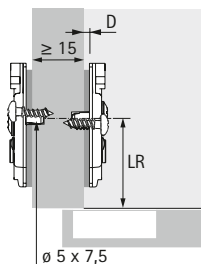

## Montážní podložka s předmontovanými eurošrouby

- ▶ Pro otvory  $\varnothing$  5 x 12 mm
- ▶ Kvalita v souladu s EN 15570, úroveň 3
- ▶ Rozteč otvorů 32 mm
- ▶ Seřízení výšky excentrem  $\pm$  2 mm
- ▶ Ocel niklovaná

Vzdálenost řady otvorů mm	Obj. číslo / Distance D mm				Balení
	0,0	1,5	3,0	5,0	
37	9 071 665	9 071 666	9 071 667	9 071 668	1/200 ks

## Montážní podložka s předmontovanými eurošrouby

- ▶ Pro otvory  $\varnothing$  5 x 8 mm
- ▶ Kvalita v souladu s EN 15570, úroveň 3
- ▶ Rozteč otvorů 32 mm
- ▶ Polonaložené dveře od tloušťky boku 16 mm
- ▶ Seřízení výšky excentrem  $\pm$  2 mm
- ▶ Ocel niklovaná

## Patentovaná montážní podložka "Hettich Direkt" s naváděcími čepy a speciálními vruty

- ▶ Pro otvory  $\varnothing$  5 x 7,5 mm
- ▶ Kvalita v souladu s EN 15570, úroveň 2
- ▶ Rozteč otvorů 32 mm
- ▶ Polonaložené dveře od tloušťky boku 15 mm
- ▶ Seřízení výšky excentrem  $\pm$  2 mm
- ▶ Ocel niklovaná