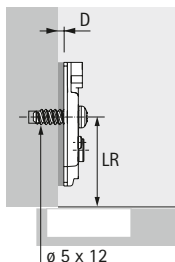

# Miskový závěs s klipovou rychlomontáží

- ▶ Montážní podložky System 8099 se seřízením výšky excentrem
- ▶ Pro Sensys a Intermat

## Montážní podložka s předmontovanými eurošrouby

- ▶ Pro otvory  $\varnothing$  5 x 12 mm
- ▶ Kvalita v souladu s EN 15570, úroveň 3
- ▶ Rozteč otvorů 32 mm
- ▶ Seřízení výšky excentrem  $\pm$  2 mm
- ▶ Ocel niklovaná

## Montážní podložka s předmontovanými eurošrouby

- ▶ Pro otvory  $\varnothing$  5 x 8 mm
- ▶ Kvalita v souladu s EN 15570, úroveň 3
- ▶ Rozteč otvorů 32 mm
- ▶ Polonaložené dveře od tloušťky boku 16 mm
- ▶ Seřízení výšky excentrem  $\pm$  2 mm
- ▶ Ocel niklovaná

## Patentovaná montážní podložka "Hettich Direkt" s naváděcími čepy a speciálními vruty

- ▶ Pro otvory  $\varnothing$  5 x 7,5 mm
- ▶ Kvalita v souladu s EN 15570, úroveň 2
- ▶ Rozteč otvorů 32 mm
- ▶ Polonaložené dveře od tloušťky boku 15 mm
- ▶ Seřízení výšky excentrem  $\pm$  2 mm
- ▶ Ocel niklovaná