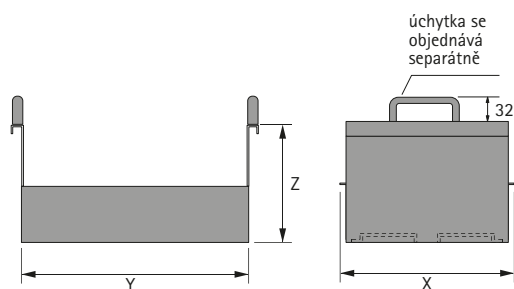

## Kartotéková schránka

- ▶ Smontovaná, bez opěrek
- ▶ Ocel, prášková barva

Formát DIN	Rozměr X x Y x Z mm	Obj. č. / Barva		Balení
		aluminium finiš	černá	
A4 naležato	318 x 324 x 217	9 011 502	1 077 837	1 ks
A5 naležato	228 x 324 x 155	9 007 206	1 076 832	1 ks
A5 naležato S	230 x 324 x 155	9 011 503	1 077 841	1 ks
A6 naležato	168 x 324 x 112	9 011 505	1 077 839	1 ks

## Úchytka

- ▶ Pro snadné zavěšení, vyvěšení a přepravu kartotékové schránky
- ▶ S upevňovacími šrouby
- ▶ Ocel ø 7 mm, výška 32 mm
- ▶ Niklovaná matná