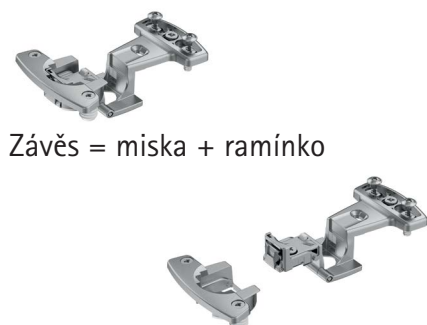

Jednokloubový miskový závěs s klipovou rychlomontáží a viditelným čepem

► Selekt Pro 2000

► Pro System 32

- Jednokloubový klipový závěs s viditelným čepem
- Kvalita v souladu s EN 15570, úroveň 2
- Pro kancelářský nábytek
- Oddělená montáž misky a ramínka závěsu
- Klipová rychlomontáž
- Délka čepu 39 mm, průměr čepu viz výkresy dole
- Průměr misky 35 mm
- Hloubka misky 13 mm
- Integrované seřízení naložení pomocí excentru - 2 mm
- Integrované seřízení výšky pomocí excentru + 2 mm, - 2 mm
- Zinkový odlitek niklovaný

Selekt Pro 2000

Závěs = miska + ramínko

K našroubování
TH 32

K zalisování
TH 33

K našroubování
TX 32 / 52 x 9

K zalisování
TX 33 / 52 x 9

K našroubování
TB 32

K zalisování
TB 33