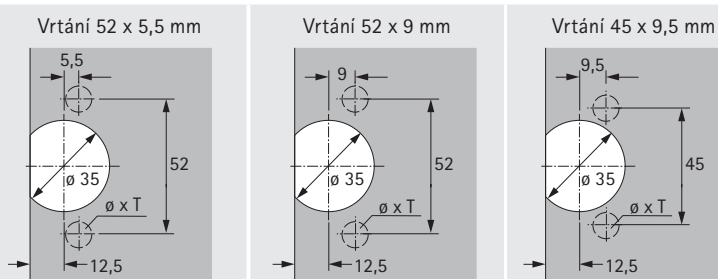

K našroubování
TH 32

K zalisování
TH 33

K našroubování
TX 32 / 52 x 9

K zalisování
TX 33 / 52 x 9

K našroubování
TB 32

K zalisování
TB 33

Naložení mm	Upevnění Vrtání	Pružina	Položka	Ø x T	Ø x T	Ø x T	Ø x T	Ø x T	Ø x T	Bal.
 Naložení 5,5 mm	Rozpěrná pouzdra Vrtání Ø 5 x 11	ano	Miska	0 077 734	0 077 735	0 077 736	0 077 887	0 010 074	0 077 942	50 ks
		ne	Ramínko závěsu	0 045 066	0 045 066	0 045 066	0 045 066	0 045 066	0 045 066	50 ks
	Rozpěrná pouzdra Vrtání Ø 5 x 11	ano	Miska	0 077 734	0 077 735	0 077 736	0 077 887	0 010 074	0 077 942	50 ks
		ne	Ramínko závěsu	0 045 058	0 045 058	0 045 058	0 045 058	0 045 058	0 045 058	50 ks
 Naložení 6,5 mm	Rozpěrná pouzdra Vrtání Ø 5 x 11	ano	Miska	0 077 734	0 077 735	0 077 736	0 077 887	0 010 074	0 077 942	50 ks
		ne	Ramínko závěsu	0 045 048	0 045 048	0 045 048	0 045 048	0 045 048	0 045 048	50 ks
	Rozpěrná pouzdra Vrtání Ø 5 x 11	ano	Miska	0 077 734	0 077 735	0 077 736	0 077 887	0 010 074	0 077 942	50 ks
		ne	Ramínko závěsu	0 045 054	0 045 054	0 045 054	0 045 054	0 045 054	0 045 054	50 ks
 Naložení 11 mm	Rozpěrná pouzdra Vrtání Ø 5 x 11	ano	Miska	0 077 734	0 077 735	0 077 736	0 077 887	0 010 074	0 077 942	50 ks
		ne	Ramínko závěsu	0 045 065	0 045 065	0 045 065	0 045 065	0 045 065	0 045 065	50 ks
	Rozpěrná pouzdra Vrtání Ø 5 x 11	ano	Miska	0 077 734	0 077 735	0 077 736	0 077 887	0 010 074	0 077 942	50 ks
		ne	Ramínko závěsu	0 045 057	0 045 057	0 045 057	0 045 057	0 045 057	0 045 057	50 ks
 Naložení 12 mm	Rozpěrná pouzdra Vrtání Ø 5 x 11	ano	Miska	0 077 734	0 077 735	0 077 736	0 077 887	0 010 074	0 077 942	50 ks
		ne	Ramínko závěsu	0 045 046	0 045 046	0 045 046	0 045 046	0 045 046	0 045 046	50 ks
	Rozpěrná pouzdra Vrtání Ø 5 x 11	ano	Miska	0 077 734	0 077 735	0 077 736	0 077 887	0 010 074	0 077 942	50 ks
		ne	Ramínko závěsu	0 045 052	0 045 052	0 045 052	0 045 052	0 045 052	0 045 052	50 ks