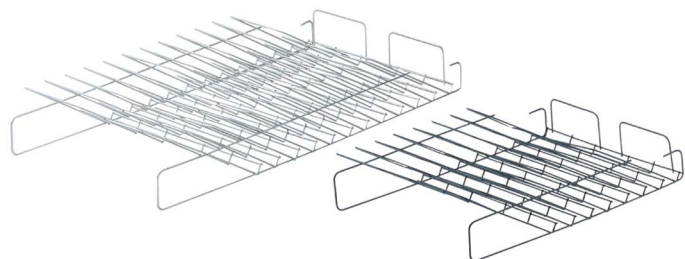

Systemy kování pro vybavení nábytku u psacího stolu

- ▶ Příslušenství Systema Top 2000
- ▶ Drátěný zakladač

Drátěný zakladač

- ▶ Minimální výška čela 128 mm
- ▶ Ocelový drát potažený plastem

| Min. světlá hloubka mm | Počet přihrádek | Délka mm | Obj. č. / Barva | | Balení |
|------------------------|-----------------|----------|--------------------|-----------|--------|
| | | | aluminium finiš | černá | |
| 530 | 8 | 490 | 0 020 572 | 0 075 809 | 1 ks |
| 730 | 12 | 690 | 0 020 573 | 0 075 810 | 1 ks |