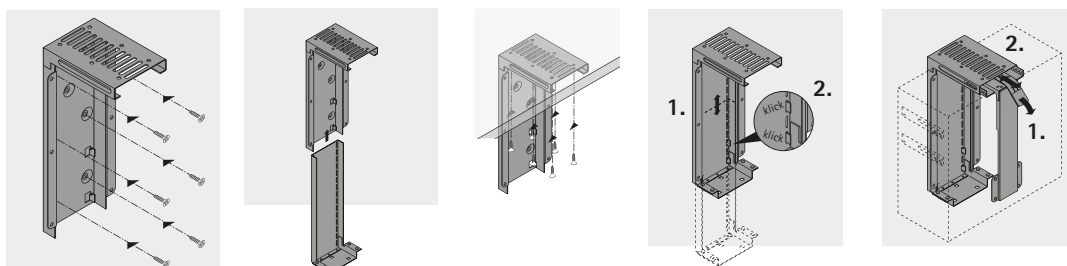

- ▶ Držák PC
- ▶ Lock

Držák PC Lock

- ▶ Jednoduše přišroubujte pod stolovou deskou nebo na plochu boku
- ▶ Max. rozměry PC:
Výška 370 - 630 mm
Šířka 85 - 230 mm
- ▶ Přídavná možnost zamykání, zámek objednejte zvlášť (viz níže)
- ▶ Ocel, prášková barva

Barva	Obj. č.	Balení
aluminium finiš	0 048 306	1 ks
černá	0 048 305	1 ks

Montáž

Zamýkací sada

- ▶ K zamknutí držáku PC Lock
- ▶ Ocel, prášková barva

Sada obsahuje:

- ▶ 1 ks, úhelník
- ▶ 1 ks, visací zámek

Barva	Obj. č.	Balení
aluminium finiš	0 048 307	1 sada
černá	0 047 115	1 sada

Montáž se zamýkací sadou