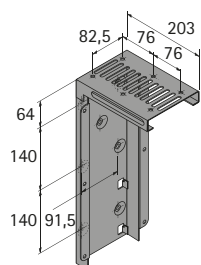

- ▶ Držák PC
- ▶ Lock

Držák PC Lock

- ▶ Jednoduše přišroubujte pod stolovou deskou nebo na plochu boku
- ▶ Max. rozměry PC:
Výška 370 - 630 mm
Šířka 85 - 230 mm
- ▶ Přídavná možnost zamykání, zámek objednejte zvlášť (viz níže)
- ▶ Ocel, prášková barva

Barva	Obj. č.	Balení
aluminium finiš	0 048 306	1 ks
černá	0 048 305	1 ks

Montáž

Zamýkací sada

- ▶ K zamknutí držáku PC Lock
- ▶ Ocel, prášková barva

Sada obsahuje:

- ▶ 1 ks, úhelník
- ▶ 1 ks, visací zámek

Barva	Obj. č.	Balení
aluminium finiš	0 048 307	1 sada
černá	0 047 115	1 sada

Montáž se zamýkací sadou