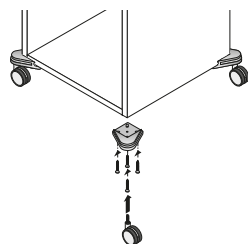

Systemy kování Systema Top 2000 pro vybavení nábytku u psacího stolu

- ▶ Chrániče hran pro mobilní nábytek
- ▶ Konzola 45° s ochranou hrany

Konzola 45° s ochranou hrany

- ▶ Ochrana nábytku díky měkkému okraji
 - ▶ Optimální bezpečnost proti převrácení
 - ▶ Lze kombinovat s kolečkem s rejdem
 - ▶ Plast, černý
- ▶ Lze kombinovat s kolečkem s rejdem, viz níže

Obj. č.	Balení
0 045 812	1/4 ks

Soklový kluzák s ochranou hrany

- ▶ Lze kombinovat s kolečkem s rejdem
 - ▶ Plast, černý
- ▶ Lze kombinovat s kolečkem s rejdem, viz níže

Obj. č.	Balení
0 045 813	1/4 ks

Kolečko s rejdem s předmontovaným čepem pro ochranu hrany

- ▶ Nosnost 80 kg na kolečko
- ▶ ø 75 mm
- ▶ Na tvrdé a měkké podlahy

Položka	Obj. č.	Balení
Kolečko s rejdem bez brzdy	0 045 814	1 ks
Kolečko s rejdem a brzdou	0 045 815	1 ks