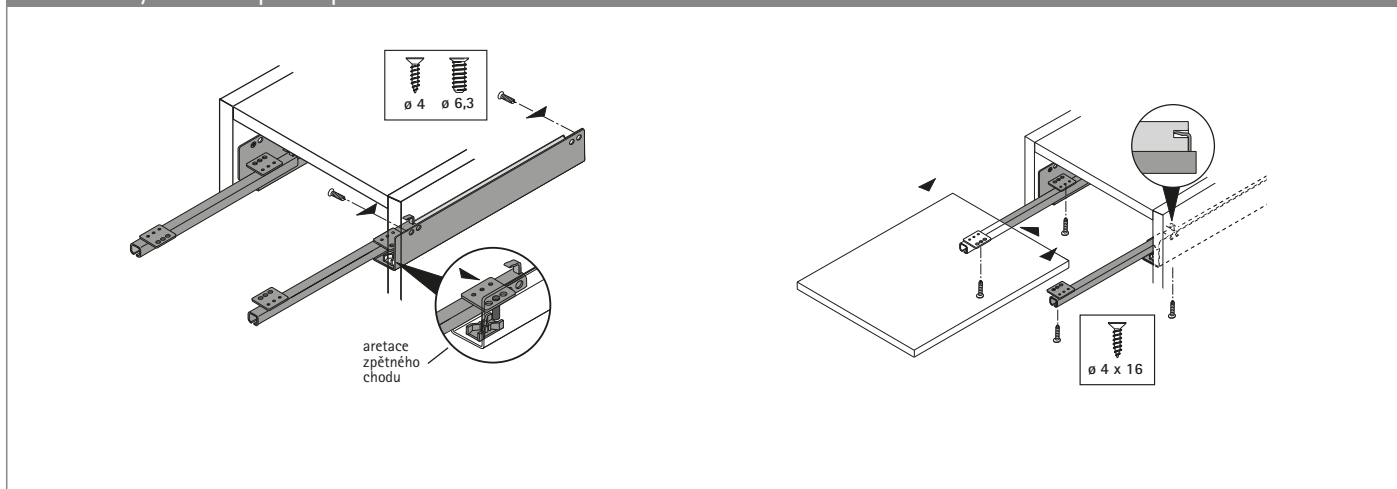

- ▶ Big Org@Tower Systema Top 2000
- ▶ Výsuv na psací podložku Quadro 25, kolečko a adaptér

Montáž výsuvu na psací podložku

Avin fix kolečko pro tvrdé podlahy s kluznými ložisky

- ▶ Vhodné pro: dlažbu, parkety, PVC, linoleum
- ▶ Těleso: ocelový plech pozinkovaný
- ▶ Kolečko: polypropylén
- ▶ Běhoun: termoplastická pryž šedá

Průměr mm	Vestavná výška mm	Rozměry patky mm	Nosnost kg	Obj. č.	Balení
50	51	68 x 25	50	0 002 814	1 ks

Adaptér pro podpůrné kolečko

- ▶ Ocel pozinkovaná

Obj. č.	Balení
9 111 148	1 ks