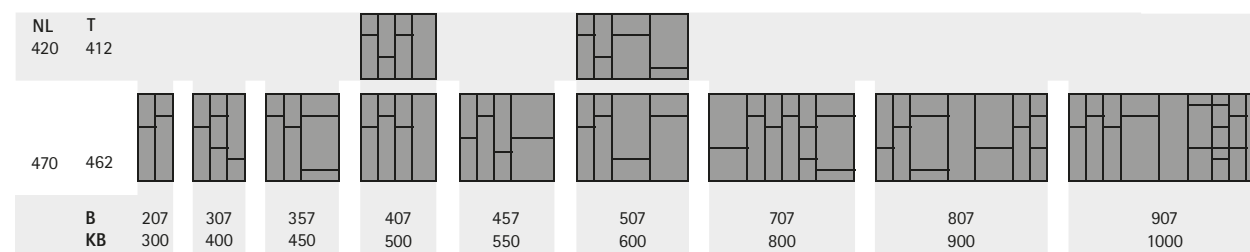

System zásuvek s dvojitými boky InnoTech Atira

- ▶ Vnitřní vybavení pro zásuvky a vnitřní zásuvky
- ▶ Ocel, prášková barva stříbrná

- ▶ Určeno do korpusů standardní šířky
- ▶ Plast stříbrný

Sada obsahuje:

- ▶ 1 ks plastová příborníková vložka
- ▶ Dělicí prvky pro individuální členění (Počet se liší podle šířky, viz obrázky členění)

OrgaTray 590

Šířka korpusu mm	Obj. číslo / Jmenovitá délka mm		Balení
	420	470	
300		9 194 886	1 sada
400		9 194 887	1 sada
450		9 194 888	1 sada
500	9 194 884	9 194 889	1 sada
550		9 194 890	1 sada
600	9 194 885	9 194 891	1 sada
800		9 194 892	1 sada
900		9 194 893	1 sada
1000		9 194 894	1 sada

Členění

NL = Jmenovitá délka T = Hloubka B = Šířka KB = Šířka korpusu

Dělicí prvky

- ▶ Pro OrgaTray 590
- ▶ Plast šedý

Jmenovitá délka mm	Obj. číslo	Balení
68	9 204 229	1/50 ks
128	9 005 931	1/50 ks