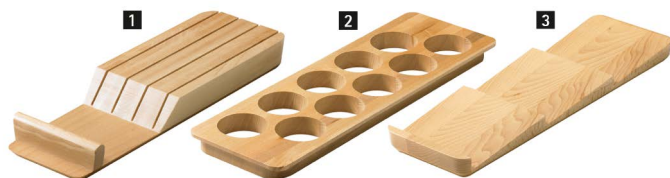

Držáky na nože a na kořenky

- Pro OrgaTray 420, 430, 440 a 480
- Mlýnky a dózy na koření, viz str. 352
- Buk lakovaný

Název položky	Obj. č.	Balení
1 Držák na nože	0 074 430	1 ks
2 Držák na kořenky, na stojato, ø 53 mm	0 044 934	1 ks
3 Držák na kořenky, na ležato	9 079 207	1 ks