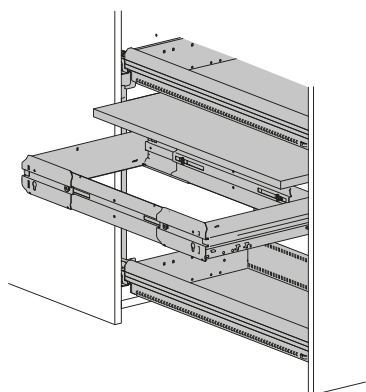

- ▶ Big Org@Tower Systema Top 2000, světlá šířka 392 mm
- ▶ rám na závěsné složky s plynulým nastavením šířky, výsuv Quadro Duplex

Rám na závěsné složky s plynulým nastavením šířky

- ▶ Umožňuje uložení závěsných složek v Big Org@Tower
- ▶ Lze doplnit také do stávajících skříní
- ▶ Použití s výsuvem Quadro Duplex 60
- ▶ Aktivátory jsou předmontovány na závěsném rámu
- ▶ Beznáradová montáž nasunutím
- ▶ Ocel, prášková barva

Sada obsahuje:

- ▶ 1 ks boční díl pravý
- ▶ 1 ks boční díl levý
- ▶ 2 ks středový profil
- ▶ 4 ks spojovací díl
- ▶ Chrániče hran

Pokyny:

- ▶ Použití Parallel System a Push to open se nepředpokládá

Příslušenství viz:

- ▶ S diferenciální kladkou
- ▶ Plnovýsuv s přesahem cca 33 mm
- ▶ Nosnost 60 kg dle EN 15338 úroveň 2
- ▶ Ocel pozinkovaná

U rozteče vrtání 32 mm

- ▶ Max. výška čela 5 HE (320 mm) pro kancelářskou zásuvku a pro rám na závěsné složky
- ▶ Min. výška čela 2 HE (128 mm)

Výsuvy Quadro Duplex 60 (sada)

Způsob konstrukce	Obj. č.	Balení
Pro korpusovou konstrukci rozměr X = 13 mm	9 078 681	1 sada