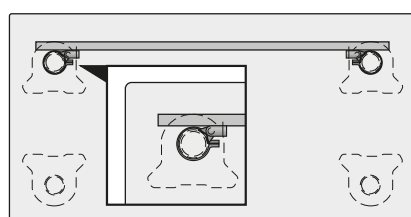

### Přichytky pro krycí desky

- Pro různé varianty krycích desek
- Libovolně otočné a polohovatelné
- Průměr 60 mm
- Plast, černý

Pro variantu stolu	Sada obsahuje:	Obj. č.	Balení
S 1 krycí deskou	4 spony 4 adaptéry	0 070 216	1 sada
Se 2 krycími deskami	6 spon 8 adaptérů	0 070 217	1 sada
Se 3 krycími deskami	8 spon 12 adaptérů	0 070 218	1 sada

### Stůl s jednou krycí deskou a dvěma krycími deskami

### Stůl se třemi krycími deskami, dvě stolové desky montovány vedle sebe