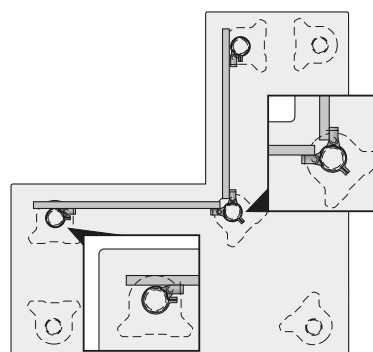

### Kabelová sponka

- Sponka k našroubování pro 4 kabely
- Plast, černý

Obj. č.	Balení
0 046 053	1 ks

### Přichytky pro krycí desky

- Pro různé varianty krycích desek
- Libovolně otočné a polohovatelné
- Průměr 60 mm
- Plast, černý

Pro variantu stolu	Sada obsahuje:	Obj. č.	Balení
S 1 krycí deskou	4 spony 4 adaptéry	0 070 216	1 sada
Se 2 krycími deskami	6 spon 8 adaptérů	0 070 217	1 sada
Se 3 krycími deskami	8 spon 12 adaptérů	0 070 218	1 sada

### Stůl s jednou krycí deskou a dvěma krycími deskami

### Stůl se třemi krycími deskami, dvě stolové desky montovány vedle sebe