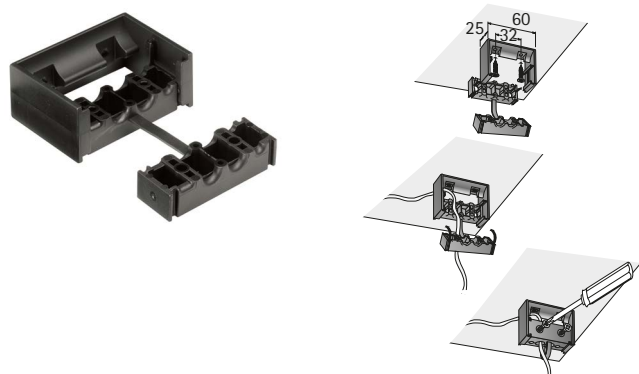

### Kabelová sponka

- Sponka k našroubování pro 4 kabely
- Plast, černý

Obj. č.	Balení
0 046 053	1 ks

### Přichytky pro krycí desky

- Pro různé varianty krycích desek
- Libovolně otočné a polohovatelné
- Průměr 60 mm
- Plast, černý

Pro variantu stolu	Sada obsahuje:	Obj. č.	Balení
S 1 krycí deskou	4 spony 4 adaptéry	0 070 216	1 sada
Se 2 krycími deskami	6 spon 8 adaptérů	0 070 217	1 sada
Se 3 krycími deskami	8 spon 12 adaptérů	0 070 218	1 sada

### Stůl s jednou krycí deskou a dvěma krycími deskami

### Stůl se třemi krycími deskami, dvě stolové desky montovány vedle sebe