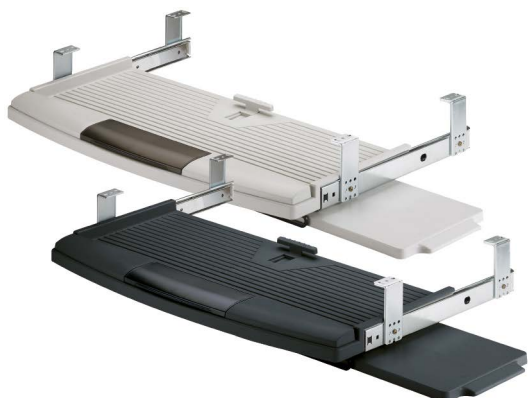

► Výsuv na klávesnici

Výsuv na klávesnici s podložkou pod myš

- Pro montáž pod desku psacího stolu
- 3 variabilní konstrukční výšky od 93,2 do 115,6 mm
- Maximální šířka klávesnice 555 mm
- Hmotnost klávesnice 20 kg
- Aretace klávesnice
- Příhrádka na psací potřeby
- Plast

Barva	Obj. č.	Balení
šedá	0 070 289	1 ks
černá	0 070 284	1 ks

Montáž