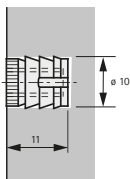

Pouzdra

► Plastová pouzdra, rozpěrná pouzdra

Pouzdro M5 × 11 mm pro závěs na skládané dveře 625

- Pro závit M5
- Průměr otvoru 10 mm
- Plast bílý

Obj. č.	Balení
0 078 920	1/200 ks

Plastové rozpěrné pouzdro

- Pro upevnění kování na voštinové desky s pláštěm 3 - 4 mm
- Vhodné pro kování se statickým namáháním, jako např. podpěrky polic, nosiče šatních tyčí nebo spojky zad
- Pro otvor průměru 8 mm
- Vhodné pro eurošrouby 6,3 mm
- Plast bílý

Obj. č.	Balení
9 079 736	1/500 ks

Rozpěrné pouzdro

- Pro závit M4
- Průměr otvoru 5 mm
- Lze použít s Rastex 15, Rastex 25, VB 20, VB 21, VB 35 a VB 36
- Mosaz bez povrch. úpravy

Délka mm	Obj. č.	Balení
7,8	0 048 578	1/200 ks

Rozpěrné pouzdro

- Pro závit M6
- Průměr otvoru 8 mm
- s nylonovou kuličkou, délka 12 mm
- Lze použít s Rastex 15, Rastex 25, VB 20, VB 21, VB 35, VB 36 a VB 135
- Mosaz bez povrch. úpravy

Položka	Délka mm	Obj. č.	Balení
s nylonovou kuličkou	12	0 079 538	1/200 ks