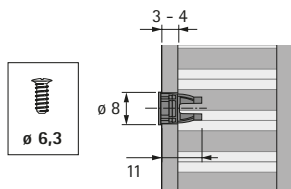

Pouzdra

► Plastová pouzdra, rozpěrná pouzdra

Pouzdro M5 × 11 mm pro závěs na skládané dveře 625

- Pro závit M5
- Průměr otvoru 10 mm
- Plast bílý

Obj. č.	Balení
0 078 920	1/200 ks

Plastové rozpěrné pouzdro

- Pro upevnění kování na voštinové desky s pláštěm 3 - 4 mm
- Vhodné pro kování se statickým namáháním, jako např. podpěrky polic, nosiče šatních tyčí nebo spojky zad
- Pro otvor průměru 8 mm
- Vhodné pro eurošrouby 6,3 mm
- Plast bílý

Obj. č.	Balení
9 079 736	1/500 ks

Rozpěrné pouzdro

- Pro závit M4
- Průměr otvoru 5 mm
- Lze použít s Rastex 15, Rastex 25, VB 20, VB 21, VB 35 a VB 36
- Mosaz bez povrch. úpravy

Délka mm	Obj. č.	Balení
7,8	0 048 578	1/200 ks

Rozpěrné pouzdro

- Pro závit M6
- Průměr otvoru 8 mm
- s nylonovou kuličkou, délka 12 mm
- Lze použít s Rastex 15, Rastex 25, VB 20, VB 21, VB 35, VB 36 a VB 135
- Mosaz bez povrch. úpravy

Položka	Délka mm	Obj. č.	Balení
s nylonovou kuličkou	12	0 079 538	1/200 ks