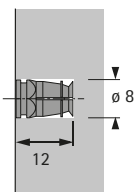

Obj. č.	Balení
9 079 736	1/500 ks

Rozpěrné pouzdro

- Pro závit M4
- Průměr otvoru 5 mm
- Lze použít s Rastex 15, Rastex 25, VB 20, VB 21, VB 35 a VB 36
- Mosaz bez povrch. úpravy

Délka mm	Obj. č.	Balení
7,8	0 048 578	1/200 ks

Rozpěrné pouzdro

- Pro závit M6
- Průměr otvoru 8 mm
- s nylonovou kuličkou, délka 12 mm
- Lze použít s Rastex 15, Rastex 25, VB 20, VB 21, VB 35, VB 36 a VB 135
- Mosaz bez povrch. úpravy

Položka	Délka mm	Obj. č.	Balení
s nylonovou kuličkou	12	0 079 538	1/200 ks