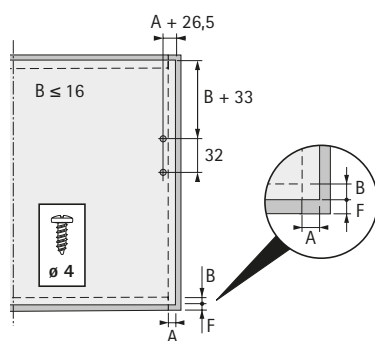

Lift Junior

- ▶ Pro dřevěná dvířka nebo dvířka s dřevěným rámem
- ▶ Rozměry výklopných dvířek: výška 200 - 500 mm, šířka 300 - 1000 mm
- ▶ Ocel nikelovaná

Úhel otevření °	Síla pružiny N	Hmotnost dvířek kg	Obj. č.	Balení
75	90	2	0 079 397	1/10 sad
75	140	2,5	0 040 722	1/10 sad

Rozměry a otvory

Vrtání korpusu

Vrtání výklopných dveří

Oblast použití

materiál - dřevotřísková deska 19 mm, 700 kg / m³