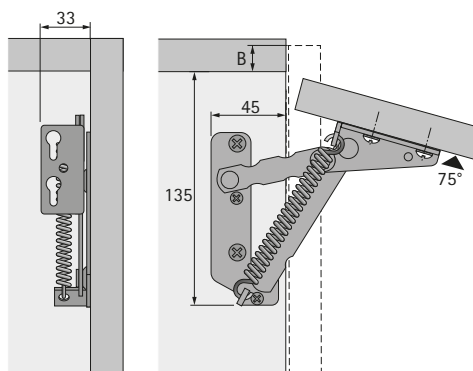

Lift Junior

- ▶ Pro dřevěná dvířka nebo dvířka s dřevěným rámem
- ▶ Rozměry výklopných dvířek: výška 200 - 500 mm, šířka 300 - 1000 mm
- ▶ Ocel nikelovaná

Úhel otevření °	Síla pružiny N	Hmotnost dvířek kg	Obj. č.	Balení
75	90	2	0 079 397	1/10 sad
75	140	2,5	0 040 722	1/10 sad

Rozměry a otvory

Vrtání korpusu

Vrtání výklopných dveří

Oblast použití

materiál - dřevotřísková deska 19 mm, 700 kg / m³