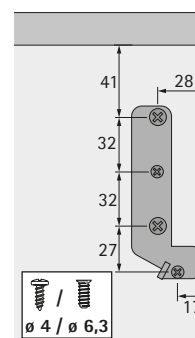

Lift Junior

- ▶ Pro dřevěná dvířka nebo dvířka s dřevěným rámem
- ▶ Rozměry výklopných dvířek: výška 200 - 500 mm, šířka 300 - 1000 mm
- ▶ Ocel nikelovaná

Úhel otevření °	Síla pružiny N	Hmotnost dvířek kg	Obj. č.	Balení
75	90	2	0 079 397	1/10 sad
75	140	2,5	0 040 722	1/10 sad

Rozměry a otvory

Vrtání korpusu

Vrtání výklopných dveří

Oblast použití

materiál - dřevotřísková deska 19 mm, 700 kg / m³