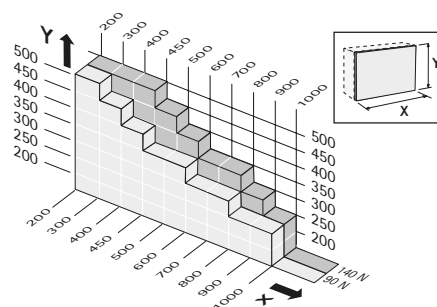

Lift Junior

- ▶ Pro dřevěná dvířka nebo dvířka s dřevěným rámem
- ▶ Rozměry výklopných dvířek: výška 200 - 500 mm, šířka 300 - 1000 mm
- ▶ Ocel nikelovaná

Úhel otevření °	Síla pružiny N	Hmotnost dvířek kg	Obj. č.	Balení
75	90	2	0 079 397	1/10 sad
75	140	2,5	0 040 722	1/10 sad

Rozměry a otvory

Vrtání korpusu

Vrtání výklopných dveří

Oblast použití

materiál - dřevotřísková deska 19 mm, 700 kg / m³