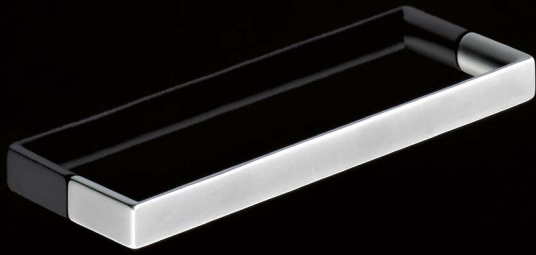

## Baldone

## Belluno

DELUXE

1 Verchromt glanz  
Bright chrome plated  
Chromé brillant  
Chromovaná lesklá

1 Verchromt glanz  
Bright chrome plated  
Chromé brillant  
Chromovaná lesklá

2 Verchromt matt  
Matt chrome plated  
Chromé mat  
Chromovaná matná

2 Verchromt matt  
Matt chrome plated  
Chromé mat  
Chromovaná matná

3 Edelstahl Optik gebürstet  
Brushed stainless-steel look  
Aspect inox brossé  
Nerezový vzhled kartáčovaný

3 Edelstahl Optik gebürstet  
Brushed stainless-steel look  
Aspect inox brossé  
Nerezový vzhled kartáčovaný