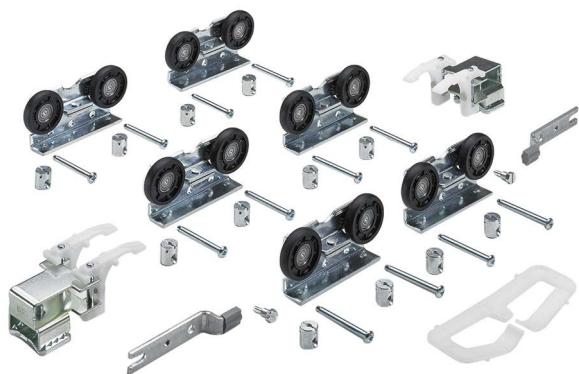

# Kování pro posuvné dveře s horním nosným profilem

- ▶ TopLine 1, vložené dveře
- ▶ Jednotlivé součásti

## Sada pro skříň se 3 dveřmi, nosnost 75 kg

- ▶ Sada obsahuje součásti pro skříň se 3 dveřmi
- ▶ Maximální hmotnost dveří: 75 kg

Sada obsahuje:

- ▶ 6 ks tandemový vozík
- ▶ 2 ks koncový doraz pro nosný profil
- ▶ 2 ks distanční díl
- ▶ 1 ks středová zarážka
- ▶ Upevňovací materiál

Upozornění:

- ▶ Profily a dolní vedení je třeba objednat zvlášť

Obj. číslo	Bal.
0 045 079	1 sada

## Výškově seřiditelné uchycení pro horní vozíky

- ▶ Výškově seřiditelný
- ▶ Pro horní vozík TopLine 1
- ▶ Potřebné množství: 2 sady na jeden horní vozík

Sada obsahuje:

- ▶ 1 ks stavěcí šroub
- ▶ 1 ks šestihranná matice
- ▶ 1 ks speciální šroub