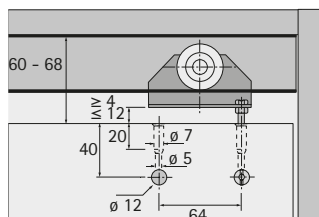

Výškově seřiditelné uchycení pro horní vozíky

- Výškově seřiditelný
- Pro horní vozík TopLine 1
- Potřebné množství: 2 sady na jeden horní vozík

Sada obsahuje:

- 1 ks stavěcí šroub
- 1 ks šestihranná matice
- 1 ks speciální šroub

Obj. číslo	Bal.
0 023 994	1/50 ks