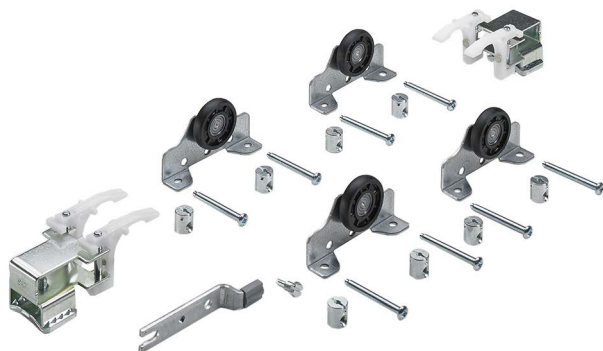

- ▶ TopLine 1, vložné dveře
- ▶ Jednotlivé součásti

## Sada pro skříň se 2 dveřmi, nosnost 50 kg

- ▶ Sada obsahuje součásti pro skříň se 2 dveřmi
- ▶ Maximální hmotnost dveří: 50 kg

### Sada obsahuje:

- ▶ 4 ks horní vozík
- ▶ 2 ks koncový doraz pro nosný profil
- ▶ 1 ks distanční díl
- ▶ Upevňovací materiál

### Sada obsahuje:

- ▶ 6 ks horní vozík
- ▶ 2 ks koncový doraz pro nosný profil
- ▶ 2 ks distanční díl
- ▶ 1 ks středová zarážka
- ▶ Upevňovací materiál