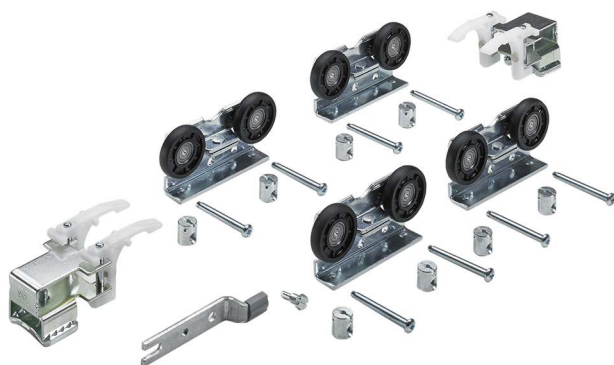

Sada pro skříň se 2 dveřmi, nosnost 75 kg

- Sada obsahuje součásti pro skříň se 2 dveřmi
- Maximální hmotnost dveří: 75 kg

Sada obsahuje:

- 4 ks tandemový vozík
- 2 ks koncový doraz pro nosný profil
- 1 ks distanční díl
- Upevňovací materiál

Upozornění:

- Profily a dolní vedení je třeba objednat zvlášť

Obj. číslo	Bal.
0 045 078	1 sada