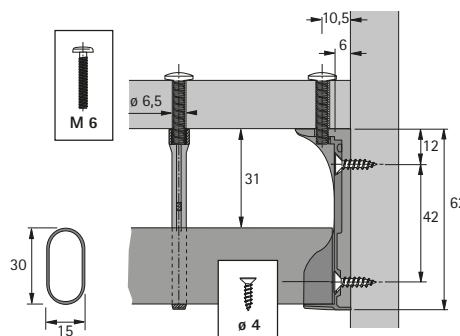

Vybavení skříní

► Nosiče šatních tyčí

Nosič šatní tyče SL 786

- Pro našroubování pod polici
- Se speciálním šroubem M6 x 25 mm pro maximální tloušťku police 19 mm
- Navíc 2 otvory na vruty pro připevnění k boku korpusu
- Zinkový odlitek niklovaný

Obj. číslo	Bal.
0 070 668	1/50 ks

Délka šatní tyče = světlá šířka korpusu - 13 mm

Přídavný nosič šatní tyče SL 781

- Pro našroubování pod polici
- Se speciálním šroubem M6 x 25 mm pro maximální tloušťku police 19 mm
- Zinkový odlitek niklovaný

Obj. číslo	Bal.
0 070 676	1/10 ks

Délka šatní tyče = světlá šířka korpusu - 13 mm