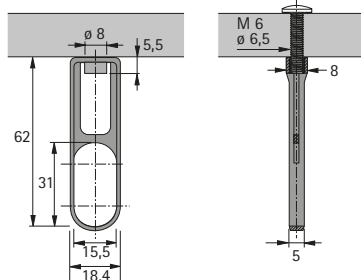

Vybavení skříní

► Nosiče šatních tyčí

Nosič šatní tyče SL 786

- Pro našroubování pod polici
- Se speciálním šroubem M6 x 25 mm pro maximální tloušťku police 19 mm
- Navíc 2 otvory na vruty pro připevnění k boku korpusu
- Zinkový odlitek niklovaný

Obj. číslo	Bal.
0 070 668	1/50 ks

Délka šatní tyče = světlá šířka korpusu - 13 mm

Přídavný nosič šatní tyče SL 781

- Pro našroubování pod polici
- Se speciálním šroubem M6 x 25 mm pro maximální tloušťku police 19 mm
- Zinkový odlitek niklovaný

Obj. číslo	Bal.
0 070 676	1/10 ks

Délka šatní tyče = světlá šířka korpusu - 13 mm