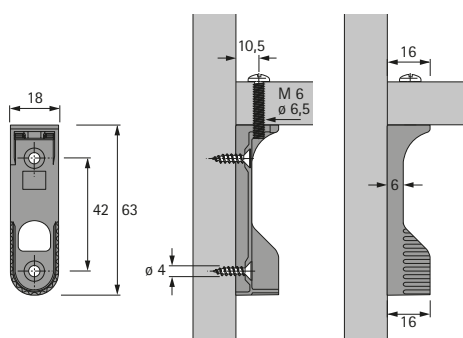

Vybavení skříní

► Nosiče šatních tyčí

Nosič šatní tyče SL 786

- Pro našroubování pod polici
- Se speciálním šroubem M6 x 25 mm pro maximální tloušťku police 19 mm
- Navíc 2 otvory na vruty pro připevnění k boku korpusu
- Zinkový odlitek niklovaný

Obj. číslo	Bal.
0 070 668	1/50 ks

Délka šatní tyče = světlá šířka korpusu - 13 mm

Přídavný nosič šatní tyče SL 781

- Pro našroubování pod polici
- Se speciálním šroubem M6 x 25 mm pro maximální tloušťku police 19 mm
- Zinkový odlitek niklovaný

Obj. číslo	Bal.
0 070 676	1/10 ks

Délka šatní tyče = světlá šířka korpusu - 13 mm