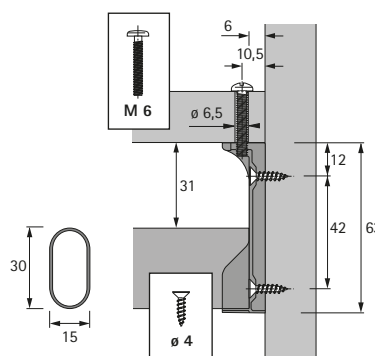

Vybavení skříní

► Nosiče šatních tyčí

Nosič šatní tyče SL 786

- Pro našroubování pod polici
- Se speciálním šroubem M6 x 25 mm pro maximální tloušťku police 19 mm
- Navíc 2 otvory na vruty pro připevnění k boku korpusu
- Zinkový odlitek niklovaný

Obj. číslo	Bal.
0 070 668	1/50 ks

Délka šatní tyče = světlá šířka korpusu - 13 mm

Přídavný nosič šatní tyče SL 781

- Pro našroubování pod polici
- Se speciálním šroubem M6 x 25 mm pro maximální tloušťku police 19 mm
- Zinkový odlitek niklovaný

Obj. číslo	Bal.
0 070 676	1/10 ks

Délka šatní tyče = světlá šířka korpusu - 13 mm