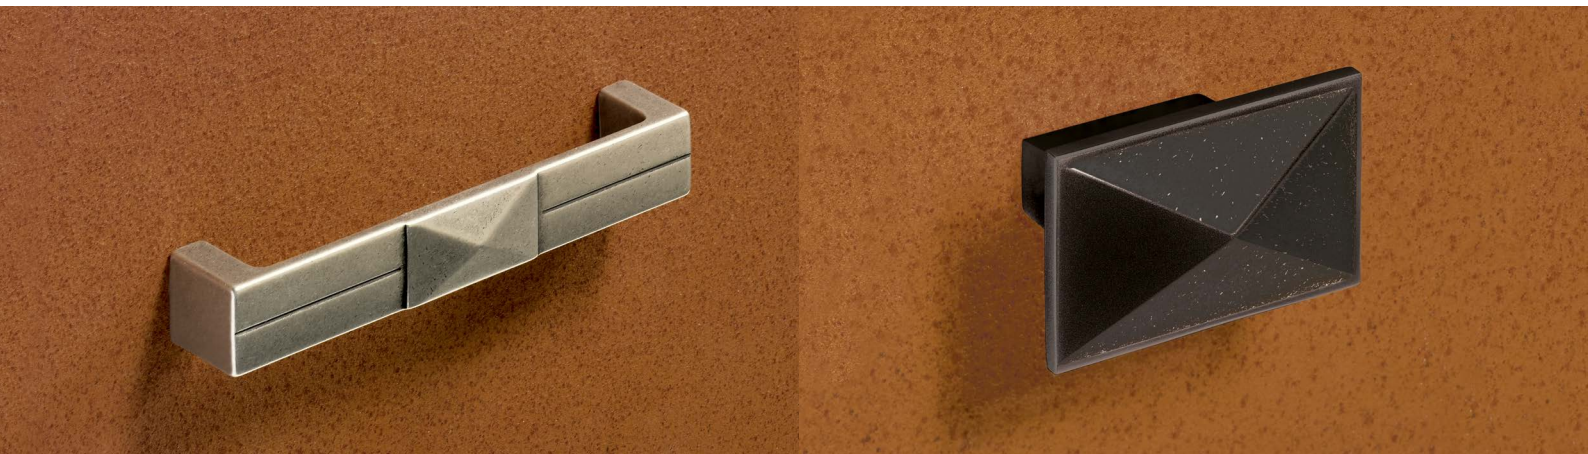

# Luro

# Tarraco

1 Zinn Optik  
Pewter look  
Aspect étain  
Cínový vzhled

2 Messing Optik antik  
Antique brass look  
Aspect laiton antique  
Mosazný vzhled antik

3 Schwarz matt Vintage  
Matt black vintage  
Noir mat vintage  
Černá matná

1 Zinn Optik  
Pewter look  
Aspect étain  
Cínový vzhled

2 Messing Optik antik  
Antique brass look  
Aspect laiton antique  
Mosazný vzhled antik

3 Schwarz matt Vintage  
Matt black vintage  
Noir mat vintage  
Černá matná