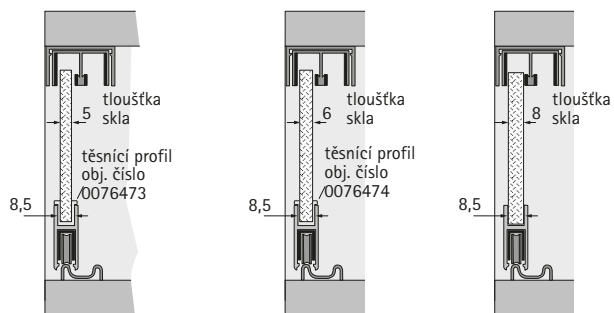

- ▶ SlideLine 97, vložené dveře
- ▶ Jednotlivé součásti

Dvojitý vodící profil, uvnitř potažený plstí

- ▶ Délka 5000 mm
- ▶ Polepeno ochrannou fólií
- ▶ Hliník, stříbřitě eloxovaný

Obj. číslo	Bal.
0 076 470	1/4 ks

Těsnící profil

- ▶ Délka 5000 mm
- ▶ Pro sklo tloušťky 8 mm není těsnící profil nutný
- ▶ Plast transparentní

Tloušťka skla	Obj. číslo	Bal.
5	0 076 473	1/4 ks
6	0 076 474	1/4 ks

Rámový profil

- ▶ Délka 5000 mm
- ▶ Polepeno ochrannou fólií
- ▶ Hliník, stříbřitě eloxovaný

Obj. číslo	Bal.
0 076 476	1/4 ks