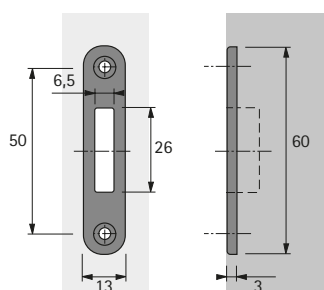

Cylindrický zámek na žaluzie

▶ Prestige 2000

▶ Pro výměnné cylindrické vložky

Protikus pro cylindrický zámek na žaluzie

- ▶ Lze použít vpravo nebo vlevo, k zapuštění
- ▶ Dle výběru k zamknutí nebo při vytažené západce k zaklapnutí
- ▶ Pro zajištění západky
- ▶ Ocel niklovaná

Obj. č.	Balení
0 046 810	1/10 ks

Vestavné rozměry

Příklady vestavby