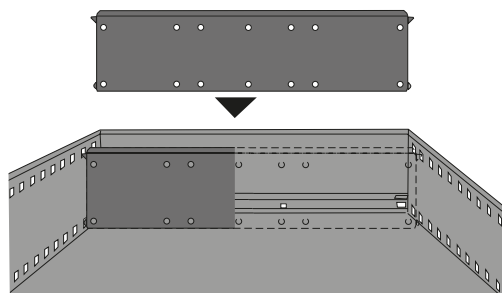

- ▶ Příslušenství Systema Top 2000
- ▶ Členění

Dělicí příčka

- ▶ S dvojitými boky a bočními západkami
- ▶ Aretace v OrgaLine

Materiál	Obj. č. / Barva		Balení
	aluminium finiš	černá	
plast	9 007 204	1 041 576	1/100 ks
ocel	9 007 199	1 040 519	1/25 ks

Dělicí příčka pro úzký kontejner

- ▶ S dvojitými boky a bočními západkami
- ▶ Aretace v OrgaLine
- ▶ Ocel, prášková barva

Barva	Obj. č.	Balení
aluminium finiš	9 011 390	1/25 ks
černá	1 045 467	1/25 ks