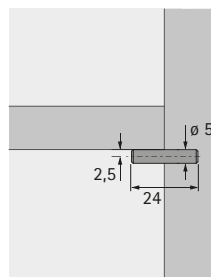

Duplo

- Průměr čepu oboustranně 5 mm
- Ocel
- Lze použít v System 32
- Třída nosnosti L 50 (50 kg/m²)

Povrchová úprava	Obj. č.	Balení
niklovaná	0 046 642	1/500 ks
pozinkovaná	0 013 138	1/500 ks

Podpěrka police

- Průměr otvoru 5 mm
- Lze použít v System 32
- Třída nosnosti L 50 (50 kg/m²)
- Ocel pozinkovaná

Obj. č.	Balení
0 025 124	1/500 ks

Podpěrka police válcová s osazením

- Průměr čepu 5 mm
- Lze použít v System 32
- Třída nosnosti L 50 (50 kg/m²)
- Ocel pozinkovaná

Obj. č.	Balení
0 016 181	1/500 ks

Sekura 8

- Podpěrka skleněné police
- Průměr čepu 5 mm
- Lze použít v System 32
- Třída nosnosti L 75 (75 kg/m²)
- Zinkový odlitek poniklovaný / plast transparentní

Obj. č.	Balení
0 047 609	1/500 ks