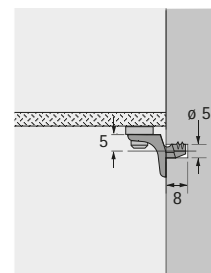

Duplo

- Průměr čepu oboustranně 5 mm
- Ocel
- Lze použít v System 32
- Třída nosnosti L 50 (50 kg/m²)

Povrchová úprava	Obj. č.	Balení
niklovaná	0 046 642	1/500 ks
pozinkovaná	0 013 138	1/500 ks

Podpěrka police

- Průměr otvoru 5 mm
- Lze použít v System 32
- Třída nosnosti L 50 (50 kg/m²)
- Ocel pozinkovaná

Obj. č.	Balení
0 025 124	1/500 ks

Podpěrka police válcová s osazením

- Průměr čepu 5 mm
- Lze použít v System 32
- Třída nosnosti L 50 (50 kg/m²)
- Ocel pozinkovaná

Obj. č.	Balení
0 016 181	1/500 ks

Sekura 8

- Podpěrka skleněné police
- Průměr čepu 5 mm
- Lze použít v System 32
- Třída nosnosti L 75 (75 kg/m²)
- Zinkový odlitek poniklovaný / plast transparentní

Obj. č.	Balení
0 047 609	1/500 ks