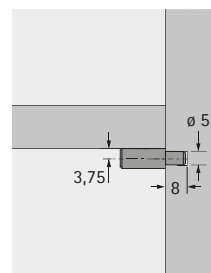

Duplo

- Průměr čepu oboustranně 5 mm
- Ocel
- Lze použít v System 32
- Třída nosnosti L 50 (50 kg/m²)

Povrchová úprava	Obj. č.	Balení
niklovaná	0 046 642	1/500 ks
pozinkovaná	0 013 138	1/500 ks

Podpěrka police

- Průměr otvoru 5 mm
- Lze použít v System 32
- Třída nosnosti L 50 (50 kg/m²)
- Ocel pozinkovaná

Obj. č.	Balení
0 025 124	1/500 ks

Podpěrka police válcová s osazením

- Průměr čepu 5 mm
- Lze použít v System 32
- Třída nosnosti L 50 (50 kg/m²)
- Ocel pozinkovaná

Obj. č.	Balení
0 016 181	1/500 ks

Sekura 8

- Podpěrka skleněné police
- Průměr čepu 5 mm
- Lze použít v System 32
- Třída nosnosti L 75 (75 kg/m²)
- Zinkový odlitek poniklovaný / plast transparentní

Obj. č.	Balení
0 047 609	1/500 ks