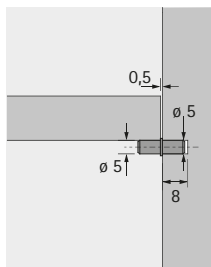

Duplo

- Průměr čepu oboustranně 5 mm
- Ocel
- Lze použít v System 32
- Třída nosnosti L 50 (50 kg/m²)

Povrchová úprava	Obj. č.	Balení
niklovaná	0 046 642	1/500 ks
pozinkovaná	0 013 138	1/500 ks

Podpěrka police

- Průměr otvoru 5 mm
- Lze použít v System 32
- Třída nosnosti L 50 (50 kg/m²)
- Ocel pozinkovaná

Obj. č.	Balení
0 025 124	1/500 ks

Podpěrka police válcová s osazením

- Průměr čepu 5 mm
- Lze použít v System 32
- Třída nosnosti L 50 (50 kg/m²)
- Ocel pozinkovaná

Obj. č.	Balení
0 016 181	1/500 ks

Sekura 8

- Podpěrka skleněné police
- Průměr čepu 5 mm
- Lze použít v System 32
- Třída nosnosti L 75 (75 kg/m²)
- Zinkový odlitek poniklovaný / plast transparentní

Obj. č.	Balení
0 047 609	1/500 ks