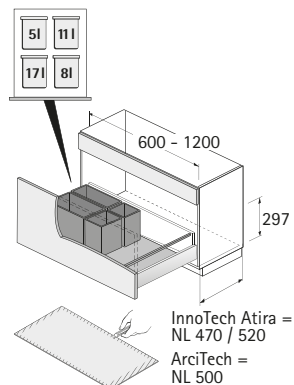

Systemy pro uložení odpadků

- ▶ Systémy pro uložení odpadků v zásuvkách
- ▶ Bin.it Vario

Bin.it Vario 600 - 1200

- ▶ K postavení do vysoké zásuvky např. pro InnoTech Atira, jmenovité délky (NL) 470 i 520 mm nebo pro ArciTech, jmenovitá délka (NL) 500 mm
- ▶ Pro šířku skříně 600 - 1200 mm díky přířiznutí protiskluzové vložené rohože
- ▶ Objem 41 litrů
- ▶ Vestavná výška 297 mm
- ▶ Rozměry pro přířez rohože: max. šířka 1125 mm, max. hloubka 565 mm mix. šířka 468 mm, mix. hloubka 456 mm
- ▶ Vložená rohož, nádoba a víko: plast šedý

Sada obsahuje:

- ▶ 4 ks nádoba s víkem + +
- ▶ 1 ks vložená rohož

Obj. č.	Balení
9 079 921	1 sada