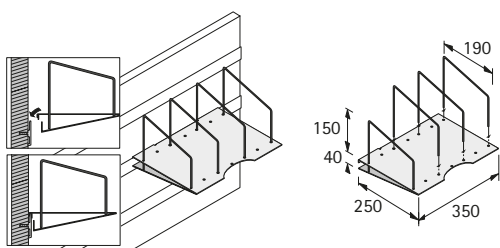

Sada obsahuje:

- ▶ 1 ks, zakladač DIN A4
- ▶ 5 ks, drátěný oblouk

Obj. č.	Balení
0 047 117	1 sada

Zakladač DIN A4 naležato

- ▶ K zavěšení na univerzální profil
- ▶ Ocel, prášková barva, aluminium finiš

Obj. č.	Balení
0 047 116	1 ks

Misky

- ▶ Plast transparentní

Délka mm	Obj. č.	Balení
98	0 013 174	1 ks
148	0 013 173	1 ks
198	0 013 172	1 ks
298	0 013 171	1 ks