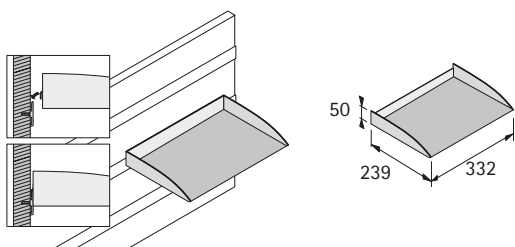

Sada obsahuje:

- ▶ 1 ks, zakladač DIN A4
- ▶ 5 ks, drátěný oblouk

Obj. č.	Balení
0 047 117	1 sada

Zakladač DIN A4 naležato

- ▶ K zavěšení na univerzální profil
- ▶ Ocel, prášková barva, aluminium finiš

Obj. č.	Balení
0 047 116	1 ks

Misky

- ▶ Plast transparentní

Délka mm	Obj. č.	Balení
98	0 013 174	1 ks
148	0 013 173	1 ks
198	0 013 172	1 ks
298	0 013 171	1 ks