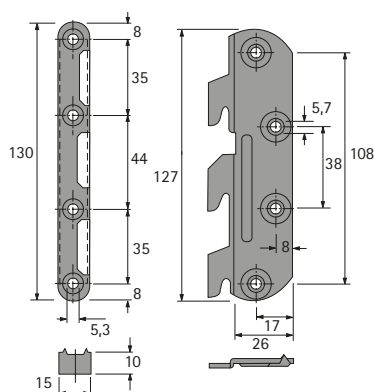

Postelové spojovací kování 130 mm

- Závěsný díl se 3 háky
- Stabilní a osvědčené kování pro montáž zavěšením
- Ocel pozinkovaná

Sada obsahuje:

- 2 ks závěsný díl pravý
- 2 ks závěsný díl levý
- 4 ks nosný díl univerzální pravolevý

Obj. č.	Balení
0 025 183	1/10 sad

Postelové spojovací kování 100 mm

- Závěsný díl se 2 háky
- Vhodné zejména pro úzké postranice
- Ocel pozinkovaná

Sada obsahuje:

- 2 ks závěsný díl pravý
- 2 ks závěsný díl levý
- 4 ks nosný díl univerzální pravolevý

Obj. č.	Balení
0 025 185	1/10 sad