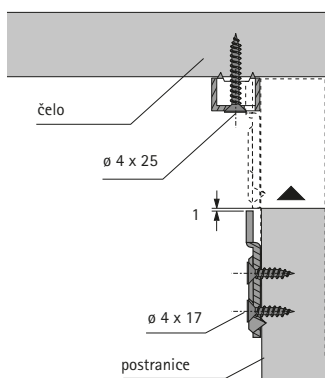

Postelové spojovací kování 130 mm

- Závěsný díl se 3 háky
- Stabilní a osvědčené kování pro montáž zavěšením
- Ocel pozinkovaná

Sada obsahuje:

- 2 ks závěsný díl pravý
- 2 ks závěsný díl levý
- 4 ks nosný díl univerzální pravolevý

Obj. č.	Balení
0 025 183	1/10 sad

Postelové spojovací kování 100 mm

- Závěsný díl se 2 háky
- Vhodné zejména pro úzké postranice
- Ocel pozinkovaná

Sada obsahuje:

- 2 ks závěsný díl pravý
- 2 ks závěsný díl levý
- 4 ks nosný díl univerzální pravolevý