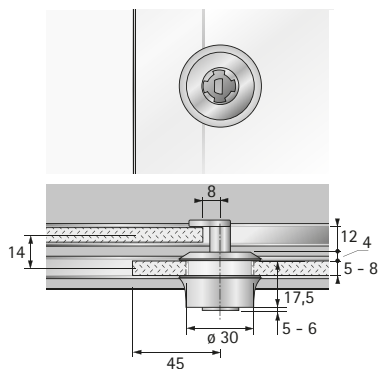

## Cylindrický zámek pro skleněné posuvné dveře typ 326 s otočně tlačnou funkcí

- Pro 2 skleněné dveře za sebou, tloušťka 5 - 8 mm
- Komplet s gumovým těsnícím kroužkem a šrouby
- Vložky je třeba objednat zvlášť

## Cylindrický tlačný zámek

- Pro sklo tloušťky do 8 mm
- Lze použít vlevo i vpravo
- Chromovaná matná
- Vložky Z 23 je třeba objednat zvlášť

Příslušenství viz:

- Cylindrická vložka Z 23, viz str. 444 - 445
- Lze použít s kováním Slideline 97, viz str. svazek 1