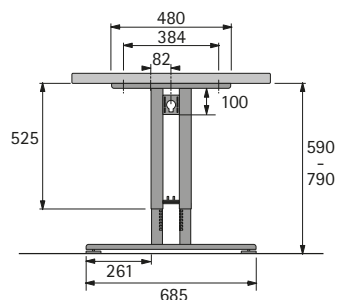

### Základní noha T s výškovým seřízením

- Použitelná vpravo i vlevo
- Beznářadové nastavení výšky 590 - 790 mm s aretací po 10 mm
- Nosnost 100 kg včetně stolové desky při rovnoměrném rozložení zatížení
- Ocel, prášková barva lesklá, aluminium finiš

### Spojovací noha T s výškovým seřízením

- Použitelná vpravo i vlevo
- Beznářadové nastavení výšky 590 - 790 mm s aretací po 10 mm
- Nosnost 100 kg včetně stolové desky při rovnoměrném rozložení zatížení
- Ocel, prášková barva lesklá, aluminium finiš

### Základní noha C s výškovým seřízením

- Použitelná vpravo i vlevo
- Beznářadové nastavení výšky 590 - 790 mm s aretací po 10 mm
- Nosnost 100 kg včetně stolové desky při rovnoměrném rozložení zatížení
- Ocel, prášková barva lesklá, aluminium finiš

### Spojovací noha C s výškovým seřízením

- Použitelná vpravo i vlevo
- Beznářadové nastavení výšky 590 - 790 mm s aretací po 10 mm
- Nosnost 100 kg včetně stolové desky při rovnoměrném rozložení zatížení
- Ocel, prášková barva lesklá, aluminium finiš