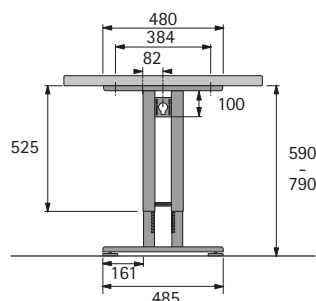

### Základní noha T s výškovým seřízením

- Použitelná vpravo i vlevo
- Beznářadové nastavení výšky 590 - 790 mm s aretací po 10 mm
- Nosnost 100 kg včetně stolové desky při rovnoměrném rozložení zatížení
- Ocel, prášková barva lesklá, aluminium finiš

### Spojovací noha T s výškovým seřízením

- Použitelná vpravo i vlevo
- Beznářadové nastavení výšky 590 - 790 mm s aretací po 10 mm
- Nosnost 100 kg včetně stolové desky při rovnoměrném rozložení zatížení
- Ocel, prášková barva lesklá, aluminium finiš

### Základní noha C s výškovým seřízením

- Použitelná vpravo i vlevo
- Beznářadové nastavení výšky 590 - 790 mm s aretací po 10 mm
- Nosnost 100 kg včetně stolové desky při rovnoměrném rozložení zatížení
- Ocel, prášková barva lesklá, aluminium finiš

### Spojovací noha C s výškovým seřízením

- Použitelná vpravo i vlevo
- Beznářadové nastavení výšky 590 - 790 mm s aretací po 10 mm
- Nosnost 100 kg včetně stolové desky při rovnoměrném rozložení zatížení
- Ocel, prášková barva lesklá, aluminium finiš