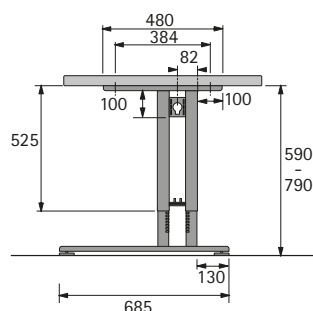

### Základní noha T s výškovým seřízením

- Použitelná vpravo i vlevo
- Beznářadové nastavení výšky 590 - 790 mm s aretací po 10 mm
- Nosnost 100 kg včetně stolové desky při rovnoměrném rozložení zatížení
- Ocel, prášková barva lesklá, aluminium finiš

### Spojovací noha T s výškovým seřízením

- Použitelná vpravo i vlevo
- Beznářadové nastavení výšky 590 - 790 mm s aretací po 10 mm
- Nosnost 100 kg včetně stolové desky při rovnoměrném rozložení zatížení
- Ocel, prášková barva lesklá, aluminium finiš

### Základní noha C s výškovým seřízením

- Použitelná vpravo i vlevo
- Beznářadové nastavení výšky 590 - 790 mm s aretací po 10 mm
- Nosnost 100 kg včetně stolové desky při rovnoměrném rozložení zatížení
- Ocel, prášková barva lesklá, aluminium finiš

### Spojovací noha C s výškovým seřízením

- Použitelná vpravo i vlevo
- Beznářadové nastavení výšky 590 - 790 mm s aretací po 10 mm
- Nosnost 100 kg včetně stolové desky při rovnoměrném rozložení zatížení
- Ocel, prášková barva lesklá, aluminium finiš