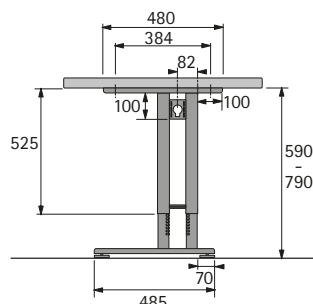

### Základní noha T s výškovým seřízením

- Použitelná vpravo i vlevo
- Beznářadové nastavení výšky 590 - 790 mm s aretací po 10 mm
- Nosnost 100 kg včetně stolové desky při rovnoměrném rozložení zatížení
- Ocel, prášková barva lesklá, aluminium finiš

### Spojovací noha T s výškovým seřízením

- Použitelná vpravo i vlevo
- Beznářadové nastavení výšky 590 - 790 mm s aretací po 10 mm
- Nosnost 100 kg včetně stolové desky při rovnoměrném rozložení zatížení
- Ocel, prášková barva lesklá, aluminium finiš

### Základní noha C s výškovým seřízením

- Použitelná vpravo i vlevo
- Beznářadové nastavení výšky 590 - 790 mm s aretací po 10 mm
- Nosnost 100 kg včetně stolové desky při rovnoměrném rozložení zatížení
- Ocel, prášková barva lesklá, aluminium finiš

### Spojovací noha C s výškovým seřízením

- Použitelná vpravo i vlevo
- Beznářadové nastavení výšky 590 - 790 mm s aretací po 10 mm
- Nosnost 100 kg včetně stolové desky při rovnoměrném rozložení zatížení
- Ocel, prášková barva lesklá, aluminium finiš