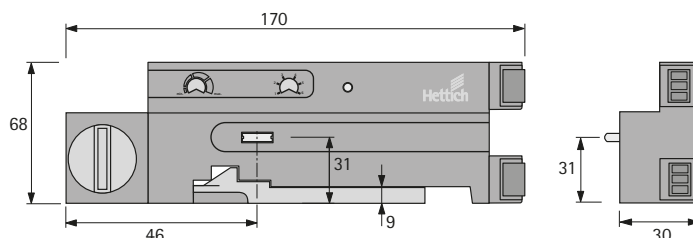

- ▶ Pro ArciTech, InnoTech, InnoTech Atira a Quadro s dřevěnými zásuvkami
- ▶ Jednotlivé součásti

Pohonná jednotka

- ▶ K otvírání zásuvek a vysokých zásuvek
- ▶ Upevnění do montážního profilu bez náradí, se současným zapojením napájení
- ▶ Sílu pohonu lze plynule seřídit
- ▶ **Lze použít v těchto zemích:**
Česká republika, Slovensko, Austrálie, Belgie, Bělorusko, Bulharsko, Dánsko, Estonsko, Finsko, Francie, Indie, Irsko, Island, Itálie, Japonsko, Kypr, Lotyšsko, Lichtenštejnsko, Litva, Lucembursko, Maďarsko, Malta, Německo, Nový Zéland, Nizozemí, Norsko, Polsko, Portugalsko, Rakousko, Rumunsko, Rusko, Řecko, Švédsko, Švýcarsko, Singapur, Slovinsko, Španělsko, Spojené arabské emiráty, Ukrajina, Velká Británie - další země na vyžádání

Obj. č.	Balení
9 078 139	1 ks

Montážní úhelník

- ▶ Použití pro speciální konstrukce místo instalační sady
- ▶ Pojme jednu pohonnou jednotku
- ▶ S napájecím kabelem 800 mm

Příslušenství viz:

- ▶ Vrtací přípravek viz svazek 2