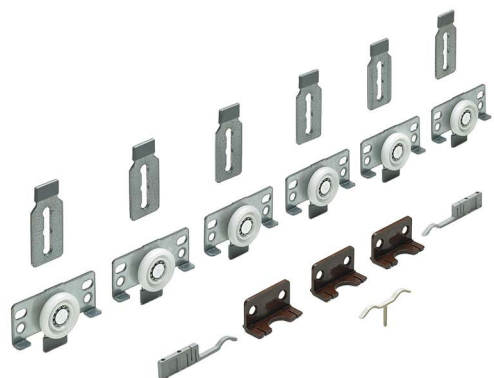

- ▶ SlideLine 56, vložené dveře
- ▶ Jednotlivé součásti

## Sada SlideLine 56

- ▶ Sada obsahuje díly potřebné pro 1 skříň se 2 posuvnými dveřmi nebo pro 1 skříň se 3 posuvnými dveřmi

- Sada obsahuje:  
pro 1 skříň se 2 posuvnými dveřmi:
- ▶ 4 ks vozík
  - ▶ 4 ks vodící profil
  - ▶ 2 ks doraz
  - ▶ 2 ks distanční díl

- pro 1 skříň se 3 posuvnými dveřmi:
- ▶ 6 ks vozík
  - ▶ 6 ks vodící díl
  - ▶ 2 ks doraz
  - ▶ 3 ks distanční díl
  - ▶ 1 ks středová zarážka

- Pokyny:
- ▶ Profily je třeba objednat zvlášť

Popis	Obj. číslo	Bal.
Pro 1 skříň se 2 posuvnými dveřmi	0 045 234	1 sada
Pro 1 skříň se 3 posuvnými dveřmi	0 045 235	1 sada

## Tlumení Silent System

- ▶ Sada obsahuje všechny potřebné prvky pro tlumení zavírání na skříň se 2 dveřmi
- ▶ Maximální hmotnost dveří 20 kg

- Sada obsahuje:
- ▶ 2 ks tlumící jednotka
  - ▶ 2 ks aktivátor