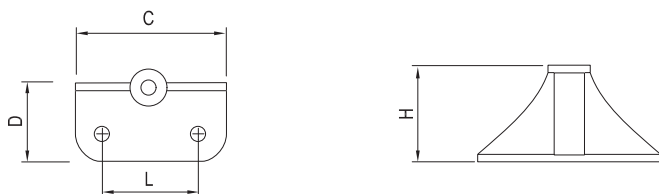

ÚCHYTKY A VĚŠÁKY

DOPLŇKY A PŘÍSLUŠENSTVÍ

↑ OBSAH

ADAPTÉR K UCHYCENÍ ÚCHYTEK NA ROZEVÍRACÍ DVEŘE

08880	CHROM
08881	SATIN NIKL

L (mm)	C (mm)	H (mm)	D (mm)
32	45	26	20

Ukázka použití adaptéru

GUMOVÁ PODLOŽKA ÚCHYTKY

PRO MONTÁŽ DO SKLA

08002	TRANSPARENTNÍ, PRO PRŮMĚR ŠROUBKU 4 mm
--------------	--

- pro správnou funkci použijte 2 ks podložky na jeden šroubek
- kov nesmí přímo doléhat na sklo

OZNAČOVACÍ ŠABLONY PRO ÚCHYTKY

104215	UNIVERZÁLNÍ ŠABLONA BLUEJIG
---------------	-----------------------------

- univerzální šablona se seřízením ve dvou osách pro rychlé a přesné označení polohy otvorů
- určeno pro úchytky v rozteči 32–320 (mm)
- rozsah vzdáleností od boční hrany čela zásuvky po první montážní otvor úchytky 10–334 (mm)
- rozsah vzdáleností od horní hrany čela resp. od dolní hrany čela po úchytku 20–65 (mm)
- více informací – viz sešit Hettich str. 10