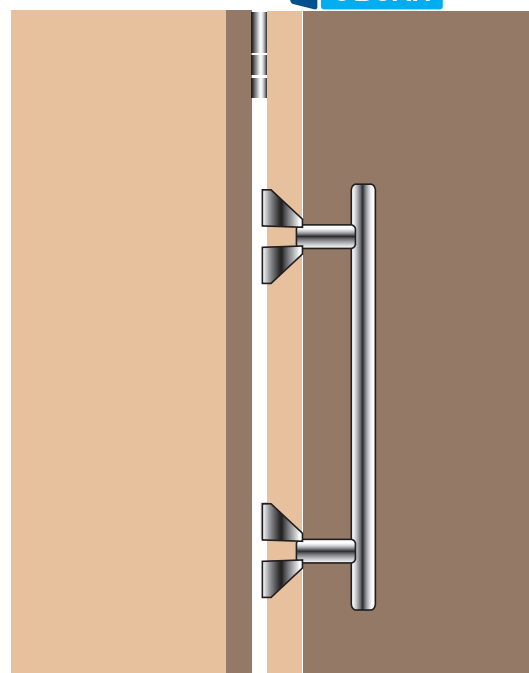

ÚCHYTKY A VĚŠÁKY

DOPLŇKY A PŘÍSLUŠENSTVÍ

↑ OBSAH

ADAPTÉR K UCHYCENÍ ÚCHYTEK NA ROZEVÍRACÍ DVEŘE

08880	CHROM
08881	SATIN NIKL

L (mm)	C (mm)	H (mm)	D (mm)
32	45	26	20

Ukázka použití adaptéru

GUMOVÁ PODLOŽKA ÚCHYTKY

PRO MONTÁŽ DO SKLA

08002	TRANSPARENTNÍ, PRO PRŮMĚR ŠROUBKU 4 mm
--------------	--

- pro správnou funkci použijte 2 ks podložky na jeden šroubek
- kov nesmí přímo doléhat na sklo

OZNAČOVACÍ ŠABLONY PRO ÚCHYTKY

104215	UNIVERZÁLNÍ ŠABLONA BLUEJIG
---------------	-----------------------------

- univerzální šablona se seřízením ve dvou osách pro rychlé a přesné označení polohy otvorů
- určeno pro úchytky v rozteči 32–320 (mm)
- rozsah vzdáleností od boční hrany čela zásuvky po první montážní otvor úchytky 10–334 (mm)
- rozsah vzdáleností od horní hrany čela resp. od dolní hrany čela po úchytku 20–65 (mm)
- více informací – viz sešit Hettich str. 10