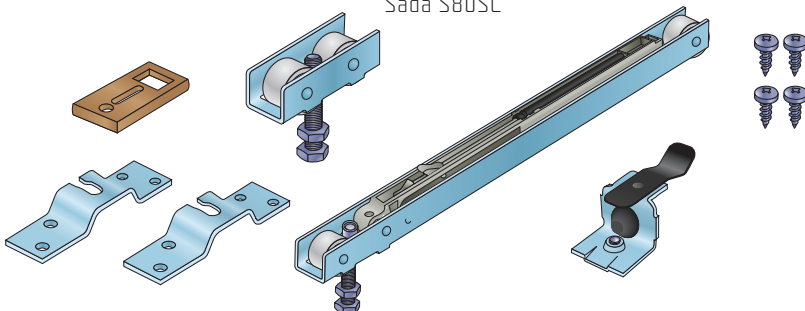

80 kg

kuličkové
ložisko

min.
18 mm

horní
vedení

SOUČÁSTI SYSTÉMU:

Brzda S40/S80

Plastové vodítko

Stěnová příchytko
pro ocelovou lištu

Sada S80SC

S80

Kování pro interiérové posuvné dveře.

Přednosti systému:

- masivní vozíky
- hmotnost dveří je rozložena celkem na čtyři ložisková kolečka
- integrovaná brzda s dorazem
- seřiditelné spodní vodítko

S80SC

Kování pro interiérové dveře s plynulým dotahem. Kování S80SC je určeno pro hliníkovou lištu.