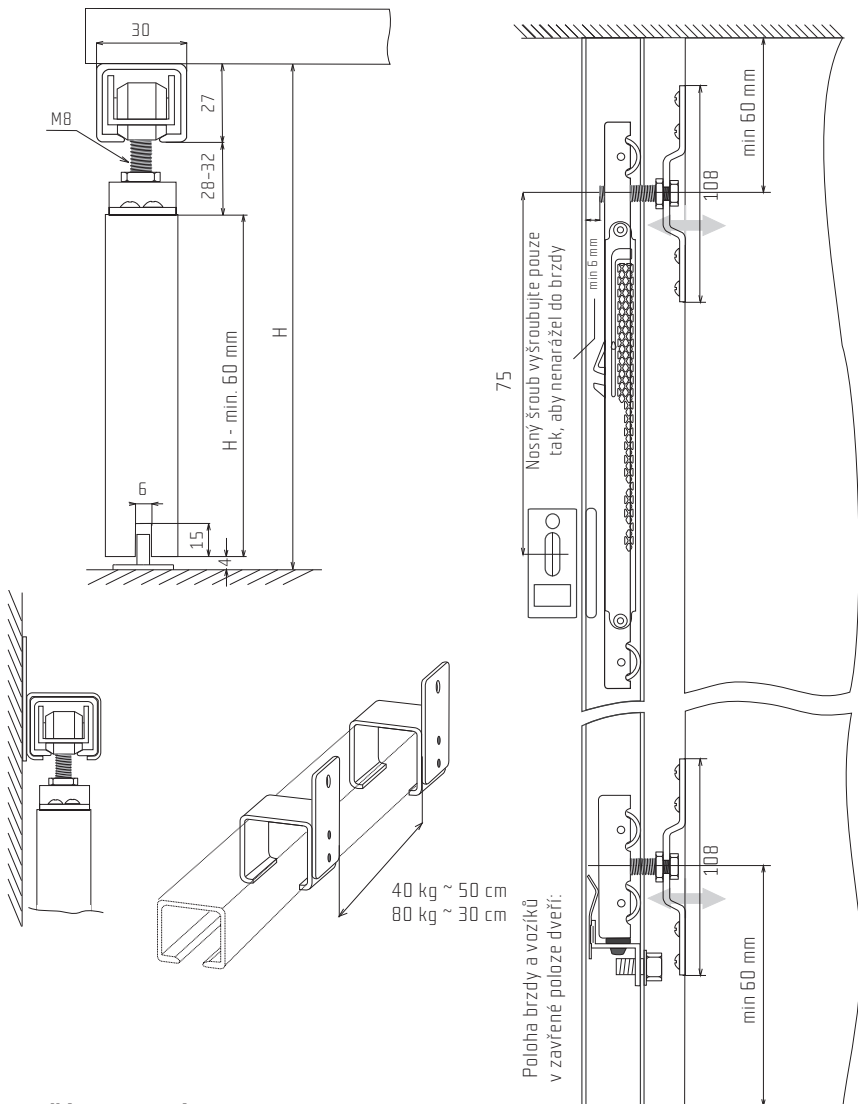

80 kg

kuličkové
ložisko

min.
18 mm

horní
vedení

SOUČÁSTI SYSTÉMU:

Brzda S40/S80

Plastové vodítko

Stěnová příchytko
pro ocelovou lištu

Sada S80SC

S80

Kování pro interiérové posuvné dveře.

Přednosti systému:

- masivní vozíky
- hmotnost dveří je rozložena celkem na čtyři ložisková kolečka
- integrovaná brzda s dorazem
- seřiditelné spodní vodítko

S80SC

Kování pro interiérové dveře s plynulým dotahem. Kování S80SC je určeno pro hliníkovou lištu.