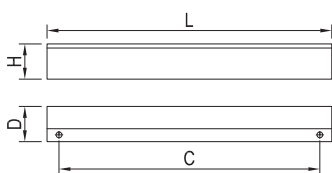

4 ÚCHYTKY A VĚŠÁKY

PORTY, KOVOVÁ MADLA A ÚCHYTKY

ROZTEČ VRTÁNÍ C (mm)	DÉLKA L (mm)	ŠÍŘKA D (mm)	VÝŠKA H (mm)	HLINÍK
32	44	29	18	157518
96	108	29	18	157519
128	140	29	18	36320
160	172	29	18	36321
224	236	29	18	36322
360	372	29	18	36323
488	500	29	18	36324

ROZTEČ VRTÁNÍ C (mm)	DÉLKA L (mm)	ŠÍŘKA D (mm)	VÝŠKA H (mm)	MATNÝ BÍLÝ CHROM
128	150	25	22	37221

ROZTEČ VRTÁNÍ C (mm)	DÉLKA L (mm)	ŠÍŘKA D (mm)	VÝŠKA H (mm)	SATIN CHROM
64	114	25	25	37241