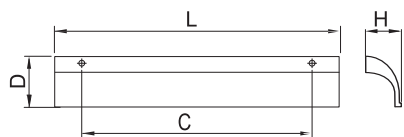

4 ÚCHYTKY A VĚŠÁKY

PORTY, KOVOVÁ MADLA A ÚCHYTKY

ROZTEČ VRTÁNÍ C (mm)	DÉLKA L (mm)	ŠÍŘKA D (mm)	VÝŠKA H (mm)	HLINÍK
32	44	29	18	157518
96	108	29	18	157519
128	140	29	18	36320
160	172	29	18	36321
224	236	29	18	36322
360	372	29	18	36323
488	500	29	18	36324

ROZTEČ VRTÁNÍ C (mm)	DÉLKA L (mm)	ŠÍŘKA D (mm)	VÝŠKA H (mm)	MATNÝ BÍLÝ CHROM
128	150	25	22	37221

ROZTEČ VRTÁNÍ C (mm)	DÉLKA L (mm)	ŠÍŘKA D (mm)	VÝŠKA H (mm)	SATIN CHROM
64	114	25	25	37241