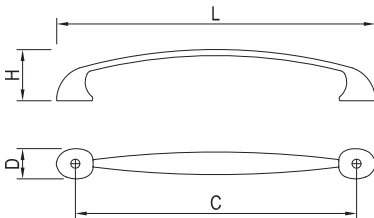

ROZTEČ VRTÁNÍ C (mm)	DÉLKA L (mm)	ŠÍŘKA D (mm)	VÝŠKA H (mm)	SATIN NIKL	SATIN CHROM	CHROM
96	112	14,5	28	35631	35632	35633
128	146	15	28	35141	35142	35143

ROZTEČ VRTÁNÍ C (mm)	DÉLKA L (mm)	ŠÍŘKA D (mm)	VÝŠKA H (mm)	SATIN NIKL	SATIN CHROM	CHROM
96	119	8	31	35051	35052	35053

ROZTEČ VRTÁNÍ C (mm)	DÉLKA L (mm)	ŠÍŘKA D (mm)	VÝŠKA H (mm)	SATIN NIKL	SATIN CHROM	CHROM
96	126	12,2	29	35191	35192	35193
128	184	13,3	30	35061	35062	35063