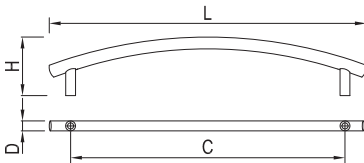

ROZTEČ VRTÁNÍ C (mm)	DÉLKA L (mm)	ŠÍŘKA D (mm)	VÝŠKA H (mm)	SATIN NIKL	SATIN CHROM	CHROM
96	112	14,5	28	35631	35632	35633
128	146	15	28	35141	35142	35143

ROZTEČ VRTÁNÍ C (mm)	DÉLKA L (mm)	ŠÍŘKA D (mm)	VÝŠKA H (mm)	SATIN NIKL	SATIN CHROM	CHROM
96	119	8	31	35051	35052	35053

ROZTEČ VRTÁNÍ C (mm)	DÉLKA L (mm)	ŠÍŘKA D (mm)	VÝŠKA H (mm)	SATIN NIKL	SATIN CHROM	CHROM
96	126	12,2	29	35191	35192	35193
128	184	13,3	30	35061	35062	35063