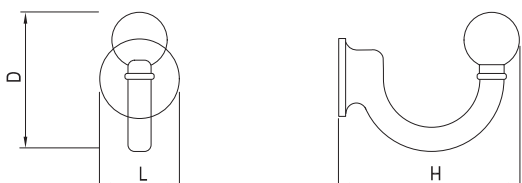

4 ÚCHYTKY A VĚŠÁKY

VĚŠÁKY

↑ OBSAH

ŠÍŘKA L (mm)	VÝŠKA D (mm)	HLOUBKA H (mm)	SATIN NIKL	SATIN CHROM	CHROM	MOSAZ	ČERNÁ
37	90	78	35621	35622	35623	35624	35625

ŠÍŘKA L (mm)	VÝŠKA D (mm)	HLOUBKA H (mm)	SATIN NIKL	SATIN CHROM	CHROM	MOSAZ	ČERNÁ
20	36	43	35571	35572	35573	35574	35575

ŠÍŘKA L (mm)	VÝŠKA D (mm)	HLOUBKA H (mm)	SATIN NIKL	SATIN CHROM	CHROM	MOSAZ	ČERNÁ
59	30	29,5	35611	35612	35613	35614	35615