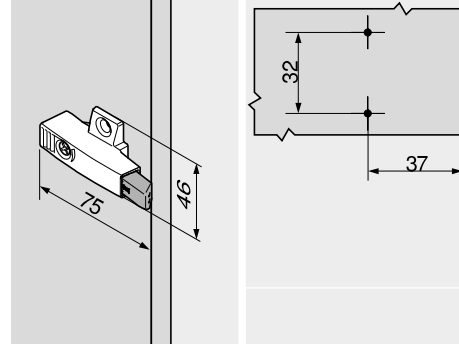

Informace k objednávce

Konstrukční výška (mm)	Č. artiklu
25	971A0500
33	971A2500

Plánování

BLUMOTION 971A – v křížovém adaptéru

37/32

- Montáž s předmontovanými speciálními šrouby s rozpěrnými hmoždinkami (EXPANDO)
- Materiál: zinek
- Barva: poniklovaná