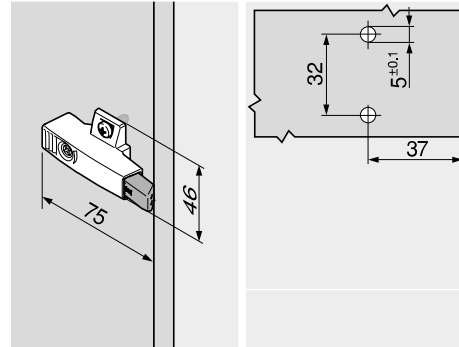

Informace k objednávce

Konstrukční výška (mm)	Č. artiklu
25	971A0500
33	971A2500

Plánování

BLUMOTION 971A – v křížovém adaptéru

37/32

- Montáž s předmontovanými speciálními šrouby s rozpěrnými hmoždinkami (EXPANDO)
- Materiál: zinek
- Barva: poniklovaná

Informace k objednávce

Konstrukční výška (mm)	Č. artiklu
25	971A05E0

Plánování

BLUMOTION 971A – v křížovém adaptéru

9.5/32

- Montáž s vruty \varnothing 3.5 nebo \varnothing 4 mm
- Materiál: zinek
- Barva: poniklovaná