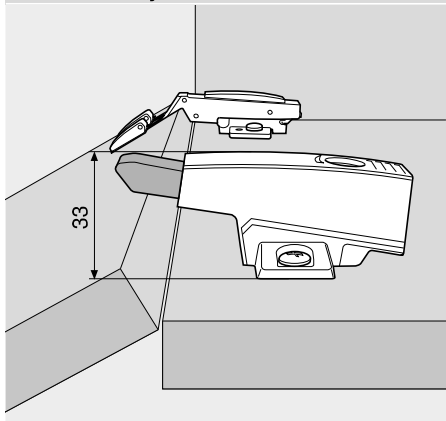

Informace k objednávce

Konstrukční výška (mm)	Č. artiklu
25	971A0700

Plánování

BLUMOTION pro dvířka ◀
BLUMOTION 971A – v adaptéru pro naložená dvířka ◀◀

Systémy závěsů

Plánování

Konstrukční výška 25 mm

U všech závěsů s rovným rámečkem a montážní podložkou, zvýšenou o 0 mm. Výjimka: závěs pro silná dvířka 95°

Konstrukční výška 33 mm

U všech závěsů s rovným rámečkem a montážní podložkou, zvýšenou o 3 mm. Kromě toho u závěsů pro silná dvířka 95° s montážní podložkou, zvýšenou o 0 mm.

Montážní pozice

- BLUMOTION 971Axxx
- Závěsy