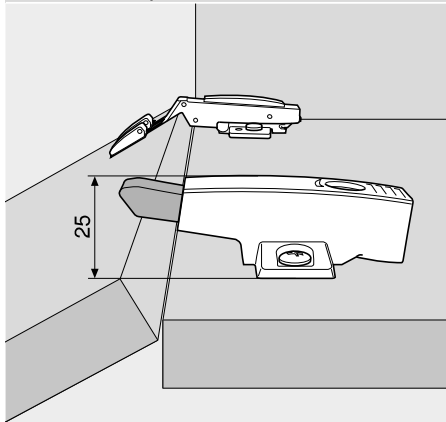

Informace k objednávce

Konstrukční výška (mm)	Č. artiklu
25	971A0700

Plánování

BLUMOTION pro dvířka ◀
BLUMOTION 971A – v adaptéru pro naložená dvířka ◀◀

Systémy závěsů

Plánování

Konstrukční výška 25 mm

U všech závěsů s rovným rámečkem a montážní podložkou, zvýšenou o 0 mm. Výjimka: závěs pro silná dvířka 95°

Konstrukční výška 33 mm

U všech závěsů s rovným rámečkem a montážní podložkou, zvýšenou o 3 mm. Kromě toho u závěsů pro silná dvířka 95° s montážní podložkou, zvýšenou o 0 mm.

Montážní pozice

- BLUMOTION 971Axxx
- Závěsy