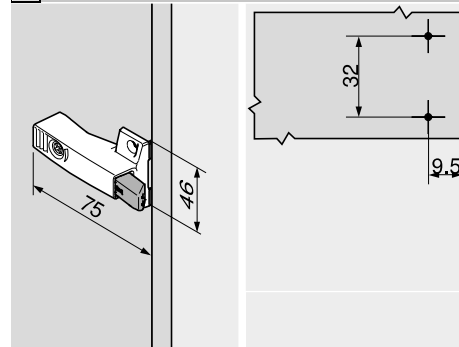

Informace k objednávce

Konstrukční výška (mm)	Č. artiklu
25	971A05E0

Plánování

BLUMOTION 971A – v křížovém adaptéru

9.5/32

- Montáž s vruty \varnothing 3.5 nebo \varnothing 4 mm
- Materiál: zinek
- Barva: poniklovaná

Informace k objednávce

Konstrukční výška (mm)	Č. artiklu
25	971A0700

Plánování

BLUMOTION pro dvířka ◀
BLUMOTION 971A – v adaptéru pro naložená dvířka ◀◀

Systémy závěsů

Plánování

Konstrukční výška 25 mm

U všech závěsů s rovným rámečkem a montážní podložkou, zvýšenou o 0 mm. Výjimka: závěs pro silná dvířka 95°