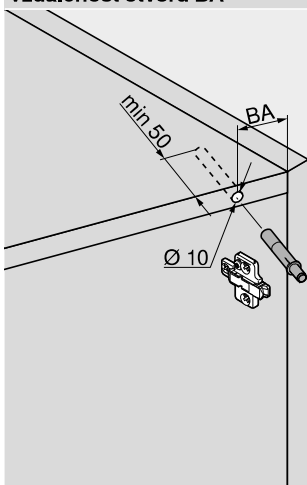

Plánování

Vzdálenost otvorů BA

N° XX	Využití úhlového závěsu
XX	Vzdálenost otvorů BA (mm)

Montážní pozice

BLUMOTION 970A instalujeme na straně závěsu; zaručuje perfektní pohyb i v případě použití úhlových závěsů. Nejdříve byste měli BLUMOTION 970A zavrtat na straně horní desky (půdy) korpusu. Správnou pozici předem definuje vzdálenost otvorů (BA). Není-li účinek BLUMOTION dostatečný, doporučujeme montáž přídatného BLUMOTION 970A na straně dna.

Odkaz na stránku

Přehled – BLUMOTION pro dvířka	185	Úhelníková šablona	650	Montáž, demontáž a seřízení
Příslušenství – přímé adaptéry	196	Vrtací šablona pro montážní podložky	651	
Příslušenství – křížové adaptéry	196	PRO-CENTER	602	
Vzdálenost otvorů BA	193	MINIPRESS PRO	606	Short-URL
Zpracování		MINIPRESS P	618	www.blum.com/a220
Vrtací šablona pro BLUMOTION | TIP-ON	652	MINIPRESS M	622