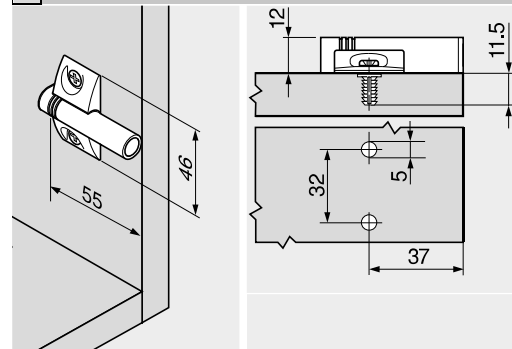

Přímý adaptér

20/32

- Montáž s vrtvy $\varnothing 3.5$ nebo $\varnothing 4$ mm
- BLUMOTION se objednává zvlášť

Informace k objednávce

Materiál	Barva	Č. artiklu
Plast	RAL 7036 platinově šedá	970.1201
Zinek	Poniklovaný	970.5201

Plánování

Křížový adaptér

37/32

- Montáž s vrtvy $\varnothing 3.5$ nebo $\varnothing 4$ mm
- BLUMOTION se objednává zvlášť

Informace k objednávce

Materiál	Barva	Č. artiklu
Plast	RAL 7036 platinově šedá	970.1501
Zinek	Poniklovaný	970.5501

Plánování

Křížový adaptér

37/32

- Montáž s předmontovanými speciálními šrouby s rozpěrnými hmoždinkami (EXPANDO)
- BLUMOTION se objednává zvlášť

Informace k objednávce

Materiál	Barva	Č. artiklu
Plast	RAL 7036 platinově šedá	970.15E1
Zinek	Poniklovaný	970.55E1

Plánování

Křížový adaptér

9.5/32

- Montáž s vrtvy $\varnothing 3.5$ nebo $\varnothing 4$ mm
- BLUMOTION se objednává zvlášť

Informace k objednávce

Materiál	Barva	Č. artiklu
Plast	RAL 7036 platinově šedá	970.1701
Zinek	Poniklovaný	970.5701

Plánování