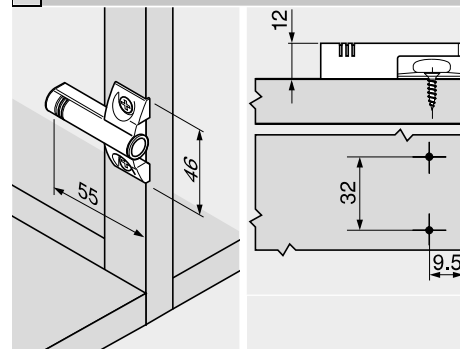

Přímý adaptér

20/32

- Montáž s vrtvy $\varnothing 3.5$ nebo $\varnothing 4$ mm
- BLUMOTION se objednává zvlášť

Informace k objednávce

Materiál	Barva	Č. artiklu
Plast	RAL 7036 platinově šedá	970.1201
Zinek	Poniklovaný	970.5201

Plánování

Křížový adaptér

37/32

- Montáž s vrtvy $\varnothing 3.5$ nebo $\varnothing 4$ mm
- BLUMOTION se objednává zvlášť

Informace k objednávce

Materiál	Barva	Č. artiklu
Plast	RAL 7036 platinově šedá	970.1501
Zinek	Poniklovaný	970.5501

Plánování

Křížový adaptér

37/32

- Montáž s předmontovanými speciálními šrouby s rozpěrnými hmoždinkami (EXPANDO)
- BLUMOTION se objednává zvlášť

Informace k objednávce

Materiál	Barva	Č. artiklu
Plast	RAL 7036 platinově šedá	970.15E1
Zinek	Poniklovaný	970.55E1

Plánování

Křížový adaptér

9.5/32

- Montáž s vrtvy $\varnothing 3.5$ nebo $\varnothing 4$ mm
- BLUMOTION se objednává zvlášť

Informace k objednávce

Materiál	Barva	Č. artiklu
Plast	RAL 7036 platinově šedá	970.1701
Zinek	Poniklovaný	970.5701

Plánování