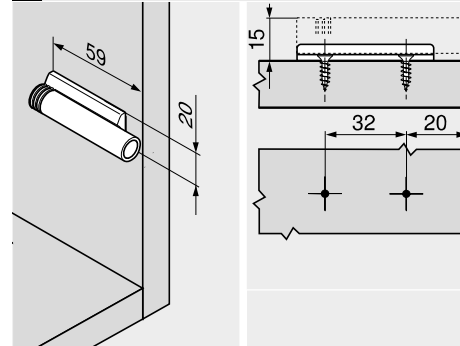

Přímý adaptér

20/32

- Montáž s vrtvy $\varnothing 3.5$ nebo $\varnothing 4$ mm
- BLUMOTION se objednává zvlášť

Informace k objednávce

Materiál	Barva	Č. artiklu
Plast	RAL 7036 platinově šedá	970.1201
Zinek	Poniklovaný	970.5201

Plánování

Křížový adaptér

37/32

- Montáž s vrtvy $\varnothing 3.5$ nebo $\varnothing 4$ mm
- BLUMOTION se objednává zvlášť

Informace k objednávce

Materiál	Barva	Č. artiklu
Plast	RAL 7036 platinově šedá	970.1501
Zinek	Poniklovaný	970.5501

Plánování

Křížový adaptér

37/32

- Montáž s předmontovanými speciálními šrouby s rozpěrnými hmoždinkami (EXPANDO)
- BLUMOTION se objednává zvlášť

Informace k objednávce

Materiál	Barva	Č. artiklu
Plast	RAL 7036 platinově šedá	970.15E1
Zinek	Poniklovaný	970.55E1

Plánování

Křížový adaptér

9.5/32

- Montáž s vrtvy $\varnothing 3.5$ nebo $\varnothing 4$ mm
- BLUMOTION se objednává zvlášť

Informace k objednávce

Materiál	Barva	Č. artiklu
Plast	RAL 7036 platinově šedá	970.1701
Zinek	Poniklovaný	970.5701

Plánování