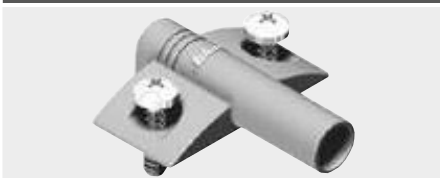

Křížový adaptér

37/32