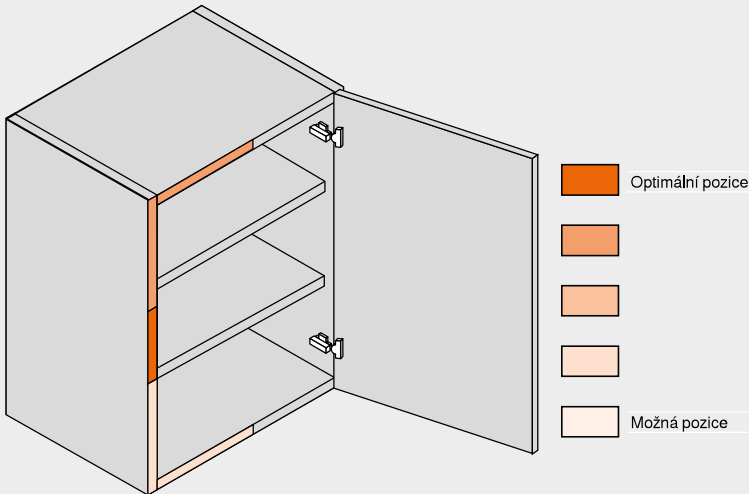

BLUMOTION pro dvířka ◀
BLUMOTION 970. – k zavrtání, na straně úchytky ◀◀

Systémy závěsů

BLUMOTION 970.

Plánování

Montážní pozice

Do šířky korpusu, menší než 600 mm, pro všechny závěsy CLIP top

BLUMOTION pro dvířka je zkonstruován pro závěsy Blum a pouze ty zaručí perfektní, tichý a měkký pohyb.

Obecný pokyn pro montáž:

Odstup k závěsu max. 600 mm

Minizávěsy | závěsy pro skleněná dvířka: 1/2 šířky dvířek

V obvyklém případě stačí jeden BLUMOTION pro celá dvířka. Avšak některé faktory, jako např. vysoká dvířka, nestabilní dvířka (dřevěný rám, spojená čela, dvířka s masivním hliněným rámečkem, atd.), si mohou vyžádat použití druhého BLUMOTION.