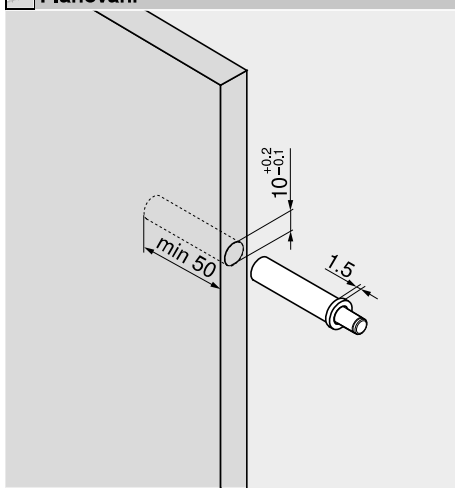

Plánování

Odkaz na stránku

Přehled – BLUMOTION pro dvířka	185	Úhelníková šablona	650	Montáž, demontáž a seřízení	
Příslušenství – přímé adaptéry	196	Vrtací šablona pro montážní podložky	651		
Příslušenství – křížové adaptéry	196	PRO-CENTER	602	Short-URL	
Montážní pozice	195	MINIPRESS PRO	606		
Zpracování		MINIPRESS P	618	www.blum.com/a220	
Vrtací šablona pro BLUMOTION	653	MINIPRESS M	622