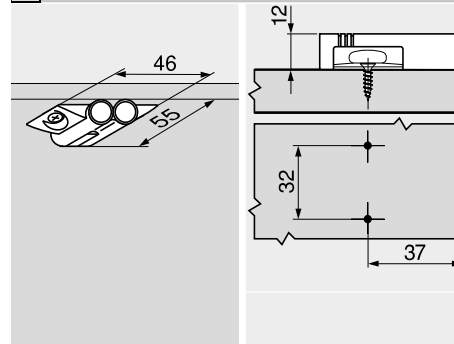

Dvojitý křížový adaptér

37/32

- Pro korpusy s dvěma křídly dvířek
- Montáž s vrtvy Ø 3,5 nebo Ø 4 mm
- BLUMOTION se objednává zvlášť

Informace k objednávce

Materiál	Barva	Č. artiklu
Plast	RAL 7036 platinově šedá	970.2501

Plánování

Dvojitý křížový adaptér

9,5/32

- Pro korpusy s dvěma křídly dvířek
- Montáž s vrtvy Ø 3,5 nebo Ø 4 mm
- BLUMOTION se objednává zvlášť

Informace k objednávce

Materiál	Barva	Č. artiklu
Zinek	Poniklovaný	970.6701

Plánování