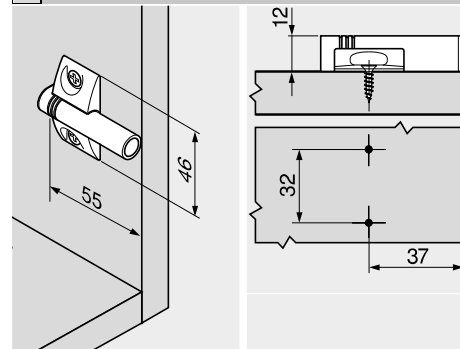

Přímý adaptér

20/32

- Montáž s vrtvy $\varnothing 3.5$ nebo $\varnothing 4$ mm
- BLUMOTION se objednává zvlášť

Informace k objednávce

Materiál	Barva	Č. artiklu
Plast	RAL 7036 platinově šedá	970.1201
Zinek	Poniklovaný	970.5201

Plánování

Křížový adaptér

37/32

- Montáž s vrtvy $\varnothing 3.5$ nebo $\varnothing 4$ mm
- BLUMOTION se objednává zvlášť

Informace k objednávce

Materiál	Barva	Č. artiklu
Plast	RAL 7036 platinově šedá	970.1501
Zinek	Poniklovaný	970.5501

Plánování

Křížový adaptér

37/32

- Montáž s předmontovanými speciálními šrouby s rozpěrnými hmoždinkami (EXPANDO)
- BLUMOTION se objednává zvlášť

Informace k objednávce

Materiál	Barva	Č. artiklu
Plast	RAL 7036 platinově šedá	970.15E1
Zinek	Poniklovaný	970.55E1

Plánování

Křížový adaptér

9.5/32

- Montáž s vrtvy $\varnothing 3.5$ nebo $\varnothing 4$ mm
- BLUMOTION se objednává zvlášť

Informace k objednávce

Materiál	Barva	Č. artiklu
Plast	RAL 7036 platinově šedá	970.1701
Zinek	Poniklovaný	970.5701

Plánování