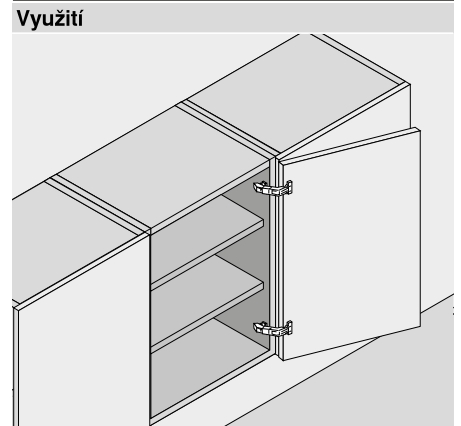

- ▶ CLIP top BLUMOTION | CLIP top – závěsy
- ▶▶ Využití s velkým úhlem otevření

Závěs, 170°

Webcode
DQDI3Y

- CLIP top s nebo bez zavírací mechaniky (pružina)
- Celokovový závěs
- Úhel otevření 170°
- Nastavení čela ve třech směrech
- Komfortní nastavení hloubky šnekovým závitem
- Montáž a demontáž dveří na korpusu bez nářadí
- U techniky **INSERTA** navíc montáž misky bez nářadí

Informace k objednávce

Naložená dvířka

Miska	INSERTA			
Závěs	Pružina	Barva	Č. artiklu	
CLIP top	●	NI	71T6540B	
CLIP top	○	NI	70T6540BTL	
● S pružinou		NI	Poniklovaný	
○ Bez pružiny				

Miska	Šrouby			
Závěs	Pružina	Barva	Č. artiklu	
CLIP top	●	NI	71T6550	
CLIP top	○	NI	70T6550.TL	