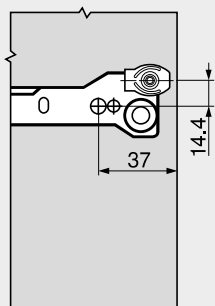

Dětská pojistka

- Pro zajištění výsuvu před neúmyslným, náhodným otevřením dětmi
- Materiál: plast
- Barva: přírodní

Informace k objednávce

Označení	Č. artiklu
Dětská pojistka 320	295.5501
Pojistka proti vypadnutí 320	320M0009,01

Plánování

Konstrukční rozměry – korpus – 320

Konstrukční rozměry – čelo – 320

Zámkový adaptér

- Pro centrální zamykání částečných výsuvů
- S příslušným systémem zámků (systémy tyčí)
- Při otevření výsuvu jsou zbývající výsuvy uzamčeny (blokování výsuvu)
- Materiál: plast
- Barva: RAL 9001 krémově bílá

Informace k objednávce

Označení	Č. artiklu
Zámkový adaptér	295.5300

Plánování

320

320	A	B
N	56	48.5
M	88	80.5
K	120	112.5
H	152	144.5