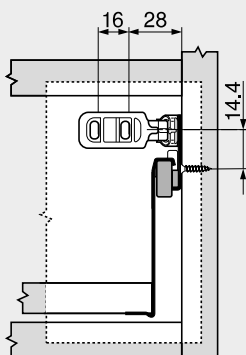

Dětská pojistka

- Pro zajištění výsuvu před neúmyslným, náhodným otevřením dětmi
- Materiál: plast
- Barva: přírodní

Informace k objednávce

Označení	Č. artiklu
Dětská pojistka 320	295.5501
Pojistka proti vypadnutí 320	320M0009,01

Plánování

Konstrukční rozměry – korpus – 320

Konstrukční rozměry – čelo – 320

Zámkový adaptér

- Pro centrální zamykání částečných výsuvů
- S příslušným systémem zámků (systémy tyčí)
- Při otevření výsuvu jsou zbývající výsuvy uzamčeny (blokování výsuvu)
- Materiál: plast
- Barva: RAL 9001 krémově bílá

Informace k objednávce

Označení	Č. artiklu
Zámkový adaptér	295.5300

Plánování

320

320	A	B
N	56	48.5
M	88	80.5
K	120	112.5
H	152	144.5